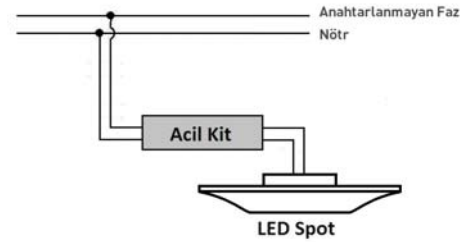

ÜRÜN LİSTESİ

ÜRÜN KODU	ACİL YANMA SÜRESİ	ÇALIŞMA MODU*	IŞIK KAYNAĞI	IŞIK ŞİDDETİ ACİLDE**	MONTAJ ŞEKLİ	ŞARJ SÜRESİ
AA104-RINA-E/1W	3 saat	Acilde	Power LED	- / 90 -> 65 lm	Sıva Altı / Sıva Üstü	24 saat
AA104-RINA-E/2W	3 saat	Acilde	Power LED	- / 170 -> 125 lm	Sıva Altı / Sıva Üstü	48 saat
AA104-RINA-E/3W	3 saat	Acilde	Power LED	- / 260 -> 195 lm	Sıva Altı / Sıva Üstü	48 saat
AA104-RINA-E/4W	3 saat	Acilde	Power LED	- / 350 -> 260 lm	Sıva Altı / Sıva Üstü	48 saat

* Acilde: Sadece enerji kesildiğinde aydınlatır.

** Lümen değerlerinde, büyük değer 60 saniyedeki ölçümü, küçük değer ise 3 saatin sonundaki değeri belirtir.

BAĞLANTI ŞEMASI

SIVA ALTI MONTAJ ÖLÇÜSÜ

TEKNİK ÇİZİM (LED SPOT)