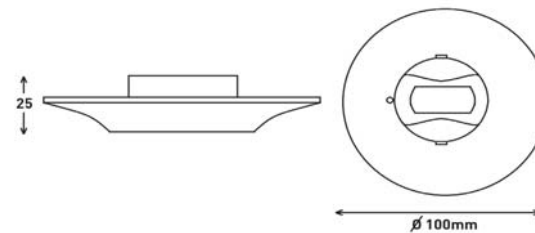

ŞEBEKE DEĞERLERİ

ÜRÜN KODU	BATARYA DEĞERLERİ	ŞEBEKEDEN ÇEKİLEN GÜÇ (W)*	ŞEBEKEDEN ÇEKİLEN AKIM (A)*	GÜÇ FAKTÖRÜ (PF)*	KUTU ÖLÇÜSÜ (mm)	AĞIRLIK (kg)	KOLİ ADEDİ
AA104-RINA-E/1W	3,6V / 900mAh	1,75	0,009	0,84	Spot: 100 x 100 x 25 Acil Kit: 44 x 110 x 36	0,065 0,235	1
AA104-RINA-E/2W	3,6V / 1200mAh	1,80	0,009	0,84	Spot: 100 x 100 x 25 Acil Kit: 44 x 110 x 36	0,065 0,235	1
AA104-RINA-E/3W	3,6V / 1800mAh	1,80	0,009	0,84	Spot: 100 x 100 x 25 Acil Kit: 44 x 110 x 36	0,065 0,235	1
AA104-RINA-E/4W	3,6V / 2500mAh	1,80	0,009	0,84	Spot: 100 x 100 x 25 Acil Kit: 44 x 110 x 36	0,065 0,235	1

* Elektriksel değerler 230V şebeke voltajı altında ölçülmüştür.

BATARYA DEĞERLERİ

BATARYA VOLTAJI	BATARYA KAPASİTESİ	BATARYA HÜCRE BOYUTU	BATARYA HÜCRE ÇAP (mm)	BATARYA HÜCRE SAYISI	BATARYA BOYUTLARI EN x BOY x YÜK. (mm)	AĞIRLIK (kg)
3,6V	900mAh	AA	15	3	15 x 153±3 x 15	0,085
3,6V	1200mAh	SC	23	3	23 x 129±3 x 23	0,150
3,6V	1800mAh	SC	23	3	23 x 129±3 x 23	0,150
3,6V	2500mAh	C	26	3	26 x 150±3 x 26	0,240

* Acilde: Sadece enerji kesildiğinde aydınlatır.

** Lümen değerlerinde, büyük değer 60 saniyedeki ölçümü, küçük değer ise 3 saatin sonundaki değeri belirtir.

BAĞLANTI ŞEMASI

SIVA ALTI MONTAJ ÖLÇÜSÜ

TEKNİK ÇİZİM (LED SPOT)