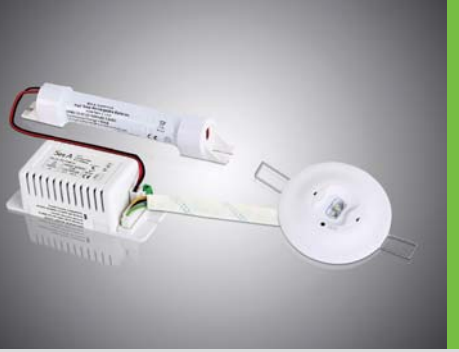

5eş A

ACİL AYDINLATMA ARMATÜRÜ – LED RİNA-E

SMD POWER LED uygulaması
Uzun LED ömrü (50.000 saat)
Anahtarlanmayan fazın kesilmesiyle devreye girme
Acil durumda 3 saat çalışma süresi
Yeşil LED'li durum göstergesi
Acil durum test butonu
Yüksek sıcaklığa dayanıklı, endüstriyel tip Ni-Cd batarya
Batarya aşırı şarj ve deşarj koruması
Polikarbonat gövde
Sıva altı kullanıma uygun
Asimetrik lensli
Opsiyonel - Simetrik lens uygulaması
Opsiyonel - Sıva üstü uygulama

ŞEBEKE DEĞERLERİ

ÜRÜN KODU	BATARYA DEĞERLERİ	ŞEBEKEDEN ÇEKİLEN GÜÇ (W)*	ŞEBEKEDEN ÇEKİLEN AKIM (A)*	GÜÇ FAKTÖRÜ (PF)*	KUTU ÖLÇÜSÜ (mm)	AĞIRLIK (kg)	KOLİ ADEDİ
AA104-RINA-E/1W	3,6V / 900mAh	1,75	0,009	0,84	Spot: 100 x 100 x 25 Acil Kit: 44 x 110 x 36	0,065 0,235	1
AA104-RINA-E/2W	3,6V / 1200mAh	1,80	0,009	0,84	Spot: 100 x 100 x 25 Acil Kit: 44 x 110 x 36	0,065 0,235	1
AA104-RINA-E/3W	3,6V / 1800mAh	1,80	0,009	0,84	Spot: 100 x 100 x 25 Acil Kit: 44 x 110 x 36	0,065 0,235	1
AA104-RINA-E/4W	3,6V / 2500mAh	1,80	0,009	0,84	Spot: 100 x 100 x 25 Acil Kit: 44 x 110 x 36	0,065 0,235	1

EN 60598-1 güvenlik ve EN 60598-2-22 fonksiyon standartları ile uyumludur.

TEKNİK DEĞERLER

ÇALIŞMA VOLTAJI :	230 VAC 50/60 Hz	AYDINLATMA YÖNTEMİ :	Power LED
ORTAM SICAKLIĞI (ta) :	0 °C ... +40 °C	DİFÜZÖR :	Simetrik / Asimetrik LENS
ACİL YANMA SÜRESİ :	3 saat	KORUMA SINIFI :	IP 20
BATARYA ŞARJ SÜRESİ :	24/48 saat	İZOLASYON SINIFI :	II
BATARYA TİPİ :	3,6V Ni-Cd		

ÜRÜN LİSTESİ

ÜRÜN KODU	ACİL YANMA SÜRESİ	ÇALIŞMA MODU*	IŞIK KAYNAĞI	IŞIK ŞİDDETİ ACİLDE**	MONTAJ ŞEKLİ	ŞARJ SÜRESİ
AA104-RINA-E/1W	3 saat	Acilde	Power LED	- / 90 -> 65 lm	Sıva Altı / Sıva Üstü	24 saat
AA104-RINA-E/2W	3 saat	Acilde	Power LED	- / 170 -> 125 lm	Sıva Altı / Sıva Üstü	48 saat
AA104-RINA-E/3W	3 saat	Acilde	Power LED	- / 260 -> 195 lm	Sıva Altı / Sıva Üstü	48 saat
AA104-RINA-E/4W	3 saat	Acilde	Power LED	- / 350 -> 260 lm	Sıva Altı / Sıva Üstü	48 saat