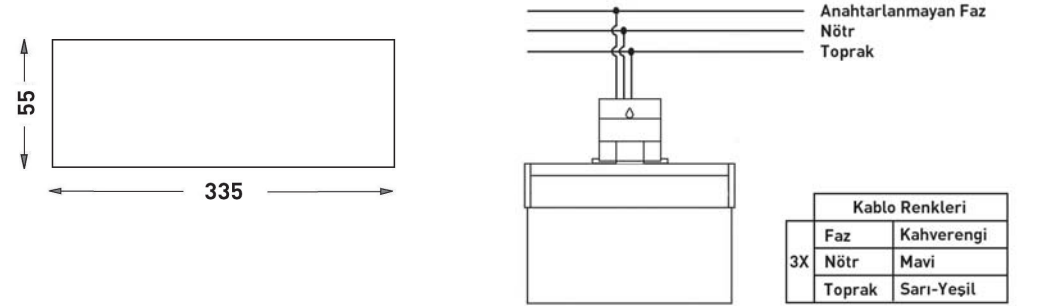

SIVA ALTI MONTAJ ÖLÇÜSÜ

ŞEBEKE BAĞLANTISI