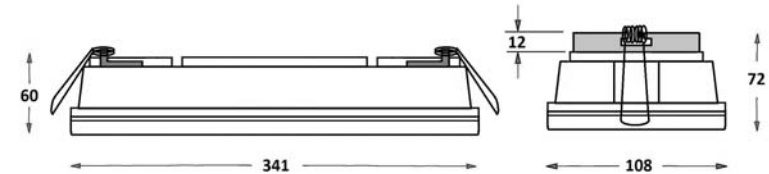

TEKNİK ÇİZİM / SIVA ALTI