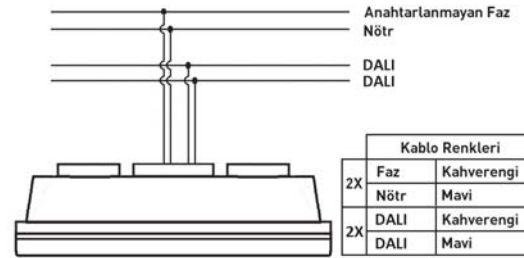

BAĞLANTI ŞEMASI