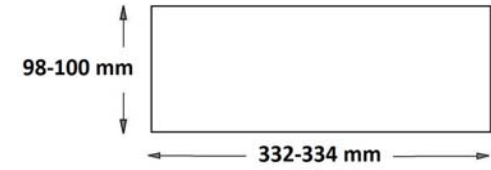

SIVA ALTI MONTAJ ÖLÇÜSÜ