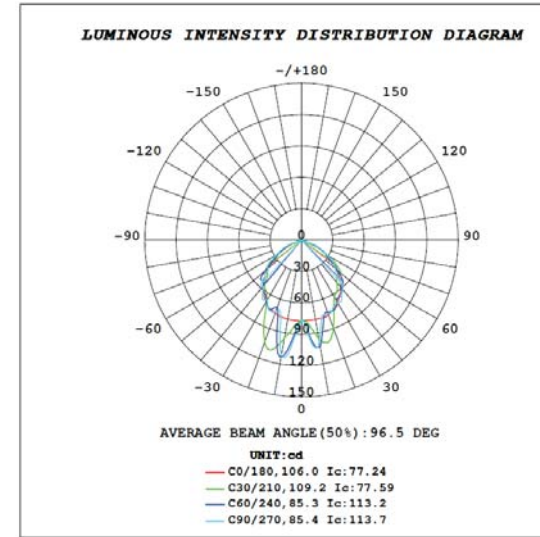

IŞIK DAĞILIM EĞRİSİ

ÜRÜN YERLEŞİM BİLGİSİ (1W)

Acık Alan Aydınlatması
(min. 0,5 lux için)

Montaj
Yüksekliği (m)

Armatür Duvar Arası
Mesafe (m)

Armatür Armatür
Arası Mesafe (m)

2,00	2,00	3,00
2,50	2,25	4,00
3,00	2,75	4,75
3,50	2,75	5,50
4,00	2,75	6,00

Kaçış Yolu Aydınlatması
(min. 1 lux için)

Montaj
Yüksekliği (m)

Armatür Duvar Arası
Mesafe (m)

Armatür Armatür
Arası Mesafe (m)

2,00	2,00	3,50
2,50	2,25	4,25
3,00	2,50	4,50
3,50	2,50	5,00
4,00	2,25	5,25