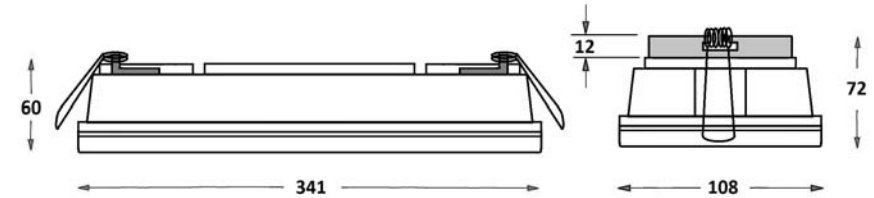

TEKNİK ÇİZİM / SIVA ALTI