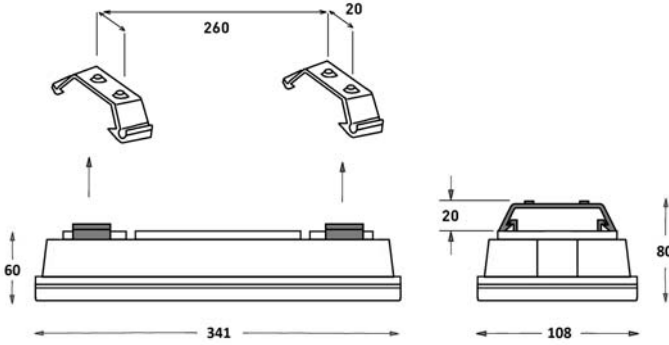

TEKNİK ÇİZİM / SIVA ÜSTÜ

Acık Alan Aydınlatması
(min. 0,5 lux için)

Montaj
Yüksekliği (m)

Armatür Duvar Arası
Mesafe (m)

Armatür Armatür
Arası Mesafe (m)

2,00	3,00	5,50
2,50	3,50	6,75
3,00	4,00	7,75
3,50	4,25	8,50
4,00	4,50	9,25

Kaçış Yolu Aydınlatması
(min. 1 lux için)

Montaj
Yüksekliği (m)

Armatür Duvar Arası
Mesafe (m)

Armatür Armatür
Arası Mesafe (m)

2,00	3,00	5,75
2,50	3,50	7,00
3,00	4,00	7,75
3,50	4,25	8,50
4,00	4,25	9,25