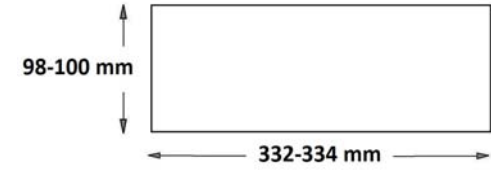

SIVA ALTI MONTAJ ÖLÇÜSÜ