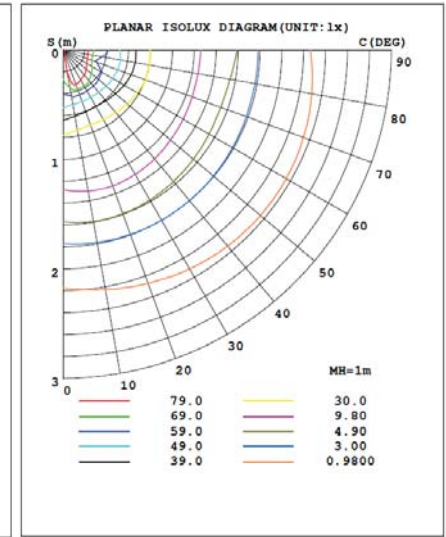

### TEKNİK ÇİZİM / SIVA ALTI

#### TEKNİK ÇİZİM / SIVA ÜSTÜ

Acık Alan Aydınlatması  
(min. 0,5 lux için)

Montaj  
Yüksekliği (m)

Armatür Duvar Arası  
Mesafe (m)

Armatür Armatür  
Arası Mesafe (m)

2,00	3,00	5,50
2,50	3,50	6,75
3,00	4,00	7,75
3,50	4,25	8,50
4,00	4,50	9,25

Kaçış Yolu Aydınlatması  
(min. 1 lux için)

Montaj  
Yüksekliği (m)

Armatür Duvar Arası  
Mesafe (m)

Armatür Armatür  
Arası Mesafe (m)

2,00	3,00	5,75
2,50	3,50	7,00
3,00	4,00	7,75
3,50	4,25	8,50
4,00	4,25	9,25

#### IŞIK DAĞILIM EĞRİSİ