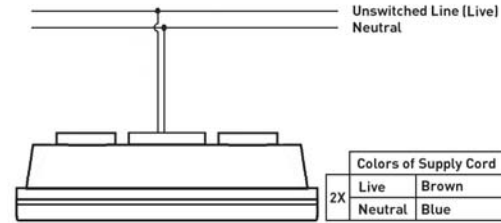

BAĞLANTI ŞEMASI