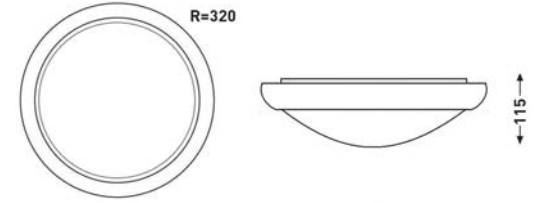

* Armatür: Sadece enerji varken aydınlatır.
Sürekli: Enerji varken ve kesildiğinde aydınlatır. (Acil kitli model)
Sensör: Enerji varken sensör ile aydınlatır.

ŞEBEKE DEĞERLERİ

ÜRÜN KODU	STAND-BY GÜCÜ (W)*	ŞEBEKEDEN ÇEKİLEN GÜCÜ (W) *	ŞEBEKEDEN ÇEKİLEN AKIM (A) *	GÜC FAKTÖRÜ (PF) *	KUTU ÖLÇÜSÜ (mm)	AĞIRLIK (kg)	KOLİ ADEDİ
AA105-MANTA-L6D/350	-	20,5	0,125	0,72	320 x 320 x 115	1,25	1
AA105-MANTA-L6D/350/K3	3,0	24,5	0,135	0,77	320 x 320 x 115	1,70	1
AA105-MANTA-L6SD/500	0,7	30,0	0,170	0,70	320 x 320 x 115	1,30	1
AA105-MANTA-L6SD/500/K3	3,7	33,0	0,185	0,74	320 x 320 x 115	1,75	1

* Elektriksel değerler 230 V şebeke voltajı altında ölçülmüştür.

ŞEBEKE BAĞLANTISI

TEKNİK ÇİZİM

ÜRÜN YERLEŞİM BİLGİSİ

Açık Alan Aydınlatması
(min. 0,5 lux için)

Montaj Yüksekliği (m)
2,00
2,50
3,00
3,50
4,00