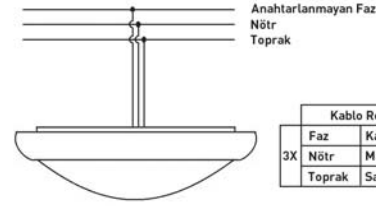

ŞEBEKE BAĞLANTISI