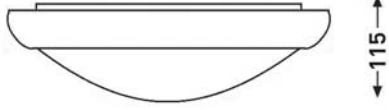

TEKNİK ÇİZİM