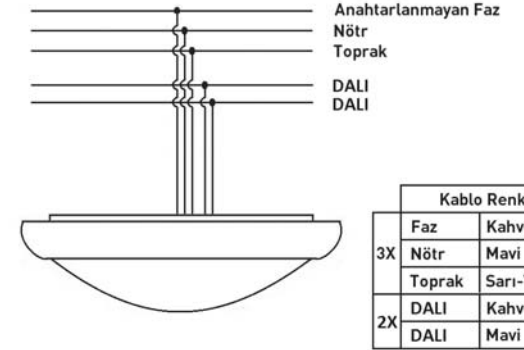

ŞEBEKE BAĞLANTISI

EN 60598-1 güvenlik, EN 60598-2-22 fonksiyon ve EN 62386 DALI standartları ile uyumludur.

TEKNİK DEĞERLER

ÇALIŞMA VOLTAJI :	230 VAC 50/60 Hz	SENSÖR TİPİ :	Mikrodalga radar sensör
ORTAM SICAKLIĞI (ta) :	-5 °C ... +40 °C	KUTU MALZEMESİ:	Polikarbon
ACİL YANMA SÜRESİ :	3 saat	AYDINLATMA YÖNTEMİ :	SMD LED
BATARYA ŞARJ SÜRESİ :	24 saat	KORUMA SINIFI :	IP 65
BATARYA TİPİ :	3,6 V Ni-Cd	İZOLASYON SINIFI :	II

GÖSTERGE LED'İ FONKSİYONLARI

Sürekli yanıp SİYAH	Şarj modu
Hızlı yanıp sönen SİYAH (0,1s on - 0,1s off)	Fonksiyon testi
Yavaş yanıp sönen SİYAH (1s on - 1s off)	Süre testi
Sürekli yanıp SİYAH	Yük hatası
Yavaş yanıp sönen KIRMIZI (1s on - 1s off)	Batarya hatası
Hızlı yanıp sönen KIRMIZI (0,1s on - 0,1s off)	Şarj hatası
İki kere yanıp sönen SİYAH	İnhibit mod
Sırayla yanıp sönen SİYAH - KIRMIZI	Adres tanımlama ya da konum belirleme
YEŞİL ve KIRMIZI sönük	Acilde çalışma