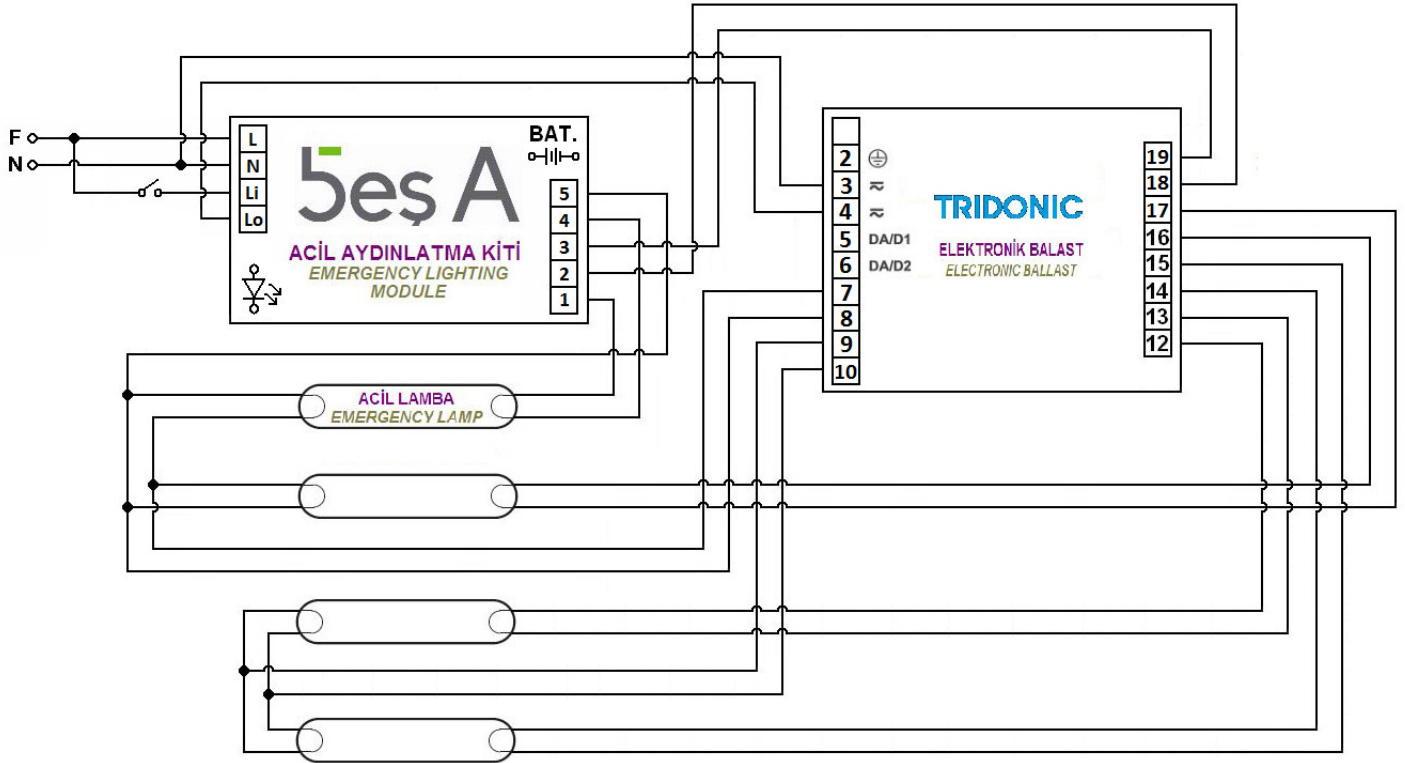

Beş A

ACİL AYDINLATMA KİTİ BAĞLANTI ŞEMALARI EMERGENCY LIGHTING MODULE CONNECTION SCHEMAS

Balast Üzerindeki Lamba Çizimi <i>Drawing of Lamp on Ballast</i>	Balast Markası <i>Ballast Brand</i>	TRIDONIC
	Balast Modeli <i>Ballast Model</i>	PCA 4X18 T8 EXCEL one4all Ip
	Bağlantı Sekli <i>Connection Type</i>	Acilde Tek Lamba <i>One Lamp in Emergency</i>
DİKKAT: Aşağıdaki bağlantıyı uygulamadan önce, sol üst çizimin kullandığımız balast üzerindeki çizimle aynı olduğunu doğrulayın! <i>NOTE: Before applying the connection below, verify that drawing on the upper left corner is same with used electronic ballast!</i>		