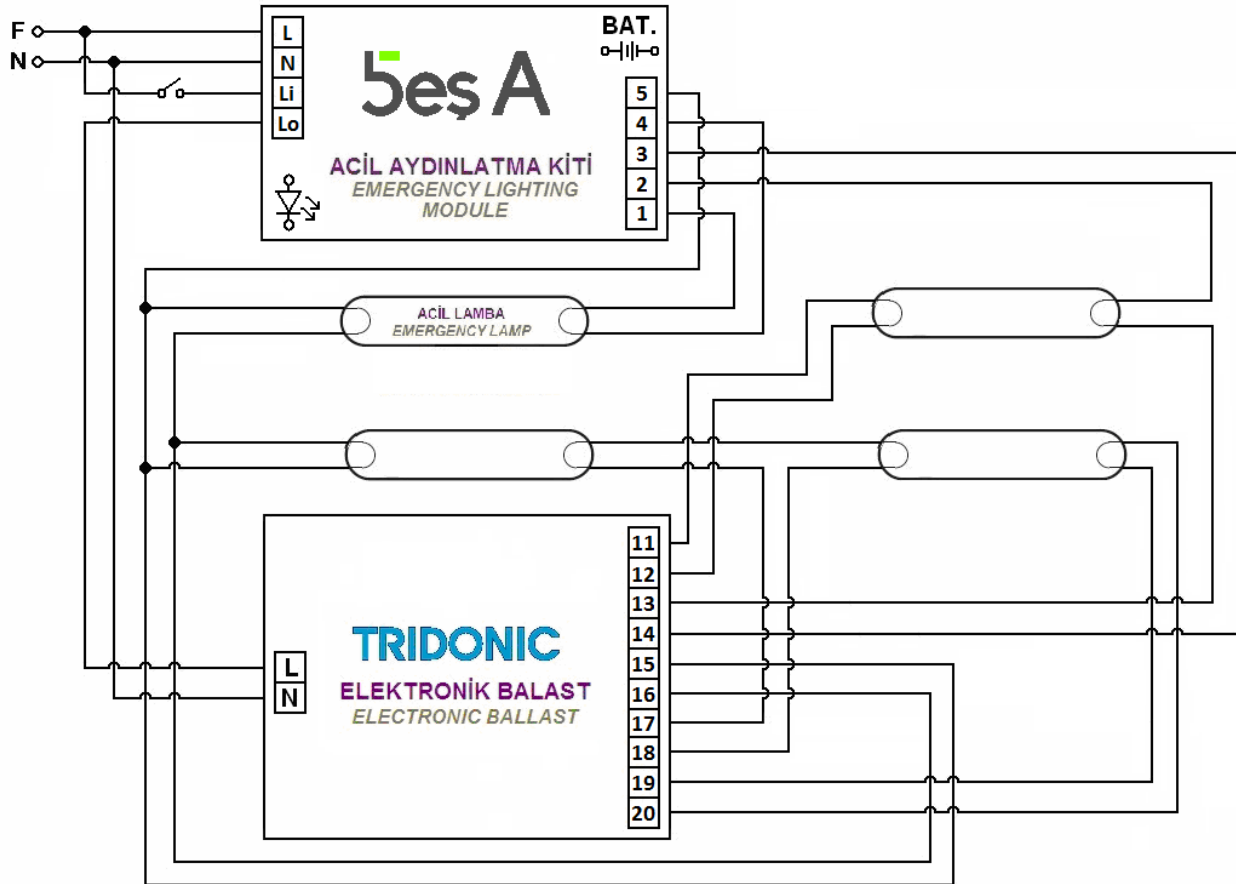

## ACİL AYDINLATMA KİTİ BAĞLANTI ŞEMALARI EMERGENCY LIGHTING MODULE CONNECTION SCHEMAS

<b>Balast Üzerindeki Lamba Çizimi</b> <i>Drawing of Lamp on Ballast</i>	<b>Balast Markası</b> <i>Ballast Brand</i>	<b>TRIDONIC</b>
	<b>Balast Modeli</b> <i>Ballast Model</i>	<b>PC 4X18 T8 TEC</b>
	<b>Bağlantı Sekli</b> <i>Connection Type</i>	<b>Acilde Tek Lamba</b> <i>One Lamp in Emergency</i>
<b>DİKKAT:</b> Aşağıdaki bağlantıyı uygulamadan önce, sol üst çizimin kullandığımız balast üzerindeki çizimle aynı olduğunu doğrulayın! <i>NOTE: Before applying the connection below, verify that drawing on the upper left corner is same with used electronic ballast!</i>		