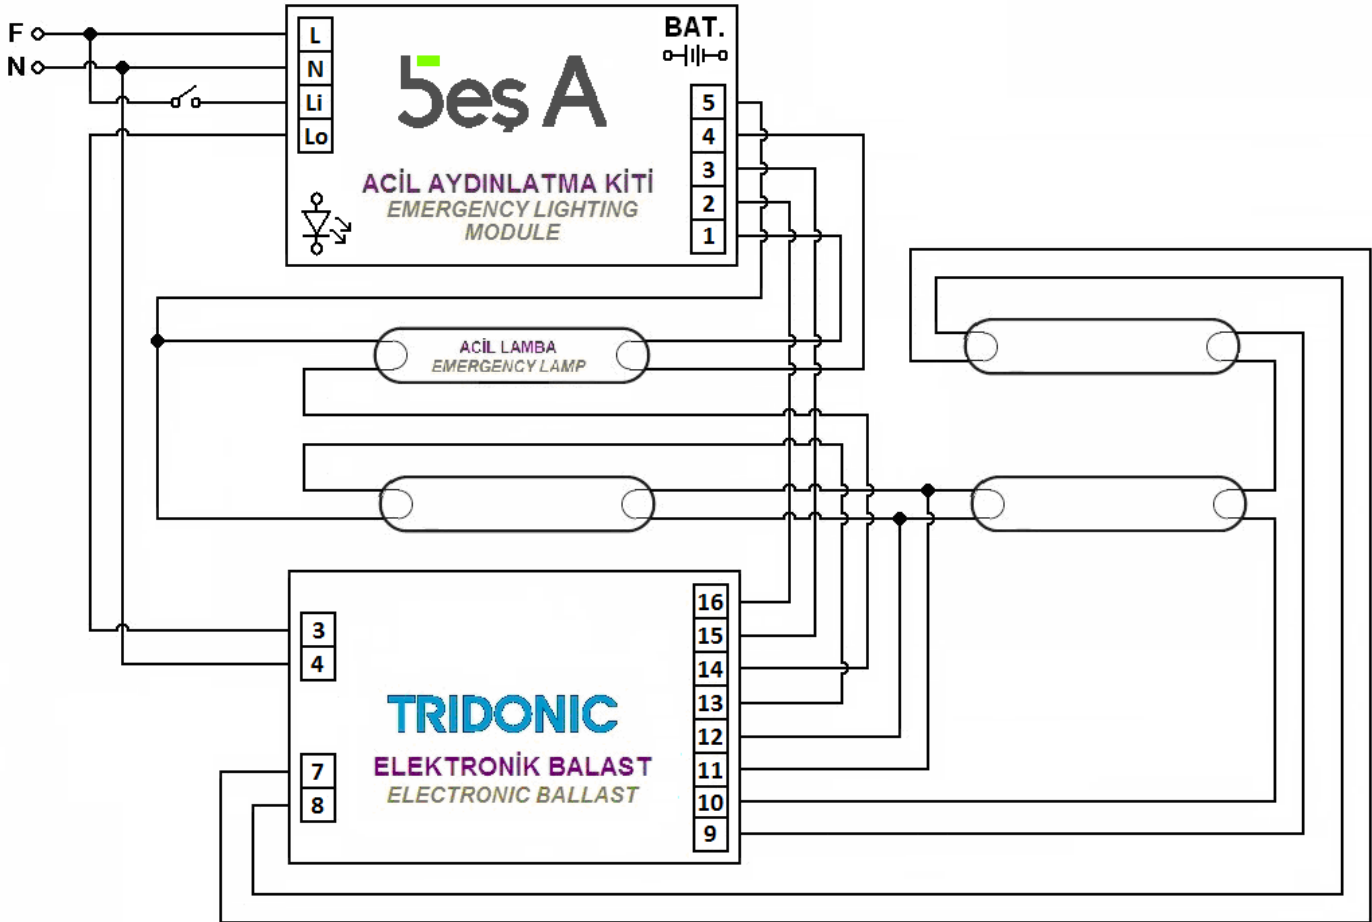

## ACİL AYDINLATMA KİTİ BAĞLANTI ŞEMALARI EMERGENCY LIGHTING MODULE CONNECTION SCHEMAS

<b>Balast Üzerindeki Lampa Çizimi</b> <i>Drawing of Lamp on Ballast</i>	<b>Balast Markası</b> <i>Ballast Brand</i>	<b>TRIDONIC</b>
	<b>Balast Modeli</b> <i>Ballast Model</i>	<b>PC 4X18 T5 TEC Ip</b>
	<b>Bağlantı Sekli</b> <i>Connection Type</i>	<b>Acilde Tek Lampa</b> <i>One Lamp in Emergency</i>
<b>DİKKAT:</b> Aşağıdaki bağlantıyı uygulamadan önce, sol üst çizimin kullandığınız balast üzerindeki çizimle aynı olduğunu doğrulayın! <i>NOTE: Before applying the connection below, verify that drawing on the upper left corner is same with used electronic ballast!</i>		