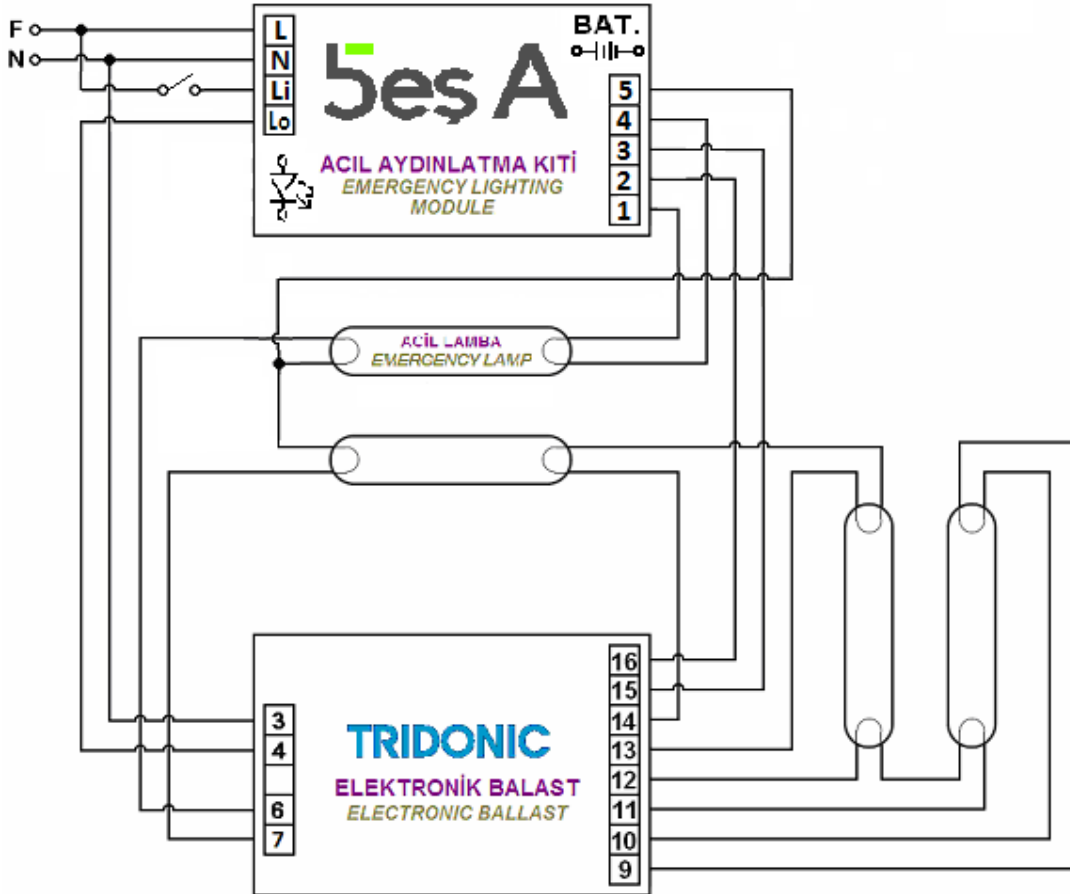

Beş A

ACİL AYDINLATMA KİTİ BAĞLANTI ŞEMALARI EMERGENCY LIGHTING MODULE CONNECTION SCHEMAS

Balast Üzerindeki Lamba Çizimi <i>Drawing of Lamp on Ballast</i>	Balast Markası <i>Ballast Brand</i>	TRIDONIC
	Balast Modeli <i>Ballast Model</i>	PC 4X18 T5 TOP IP
	Bağlantı Sekli <i>Connection Type</i>	Acilde Tek Lamba <i>One Lamp in Emergency</i>
DİKKAT: Aşağıdaki bağlantıyı uygulamadan önce, sol üst çizimin kullandığımız balast üzerindeki çizimle aynı olduğunu doğrulayın! <i>NOTE: Before applying the connection below, verify that drawing on the upper left corner is same with used electronic ballast!</i>		