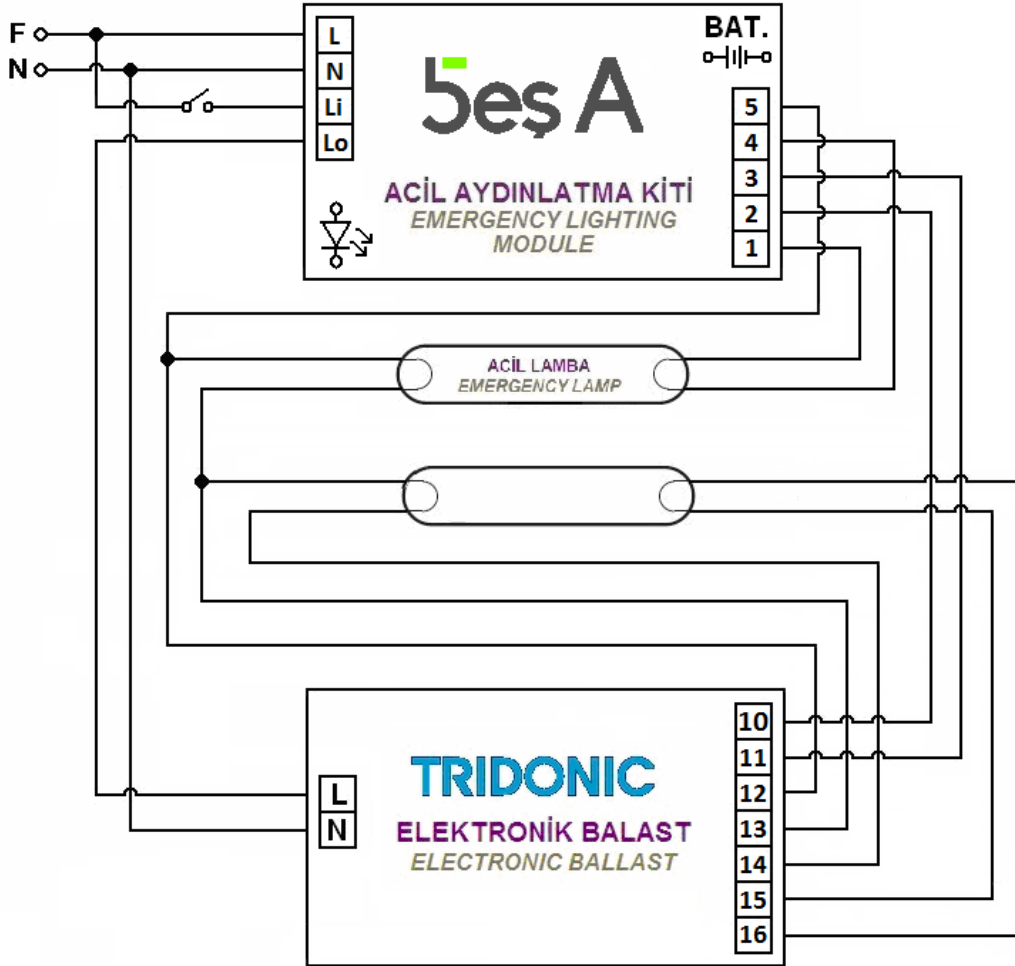

Beş A

ACİL AYDINLATMA KİTİ BAĞLANTI ŞEMALARI EMERGENCY LIGHTING MODULE CONNECTION SCHEMAS

Balast Üzerindeki Lamba Çizimi <i>Drawing of Lamp on Ballast</i>	Balast Markası <i>Ballast Brand</i>	TRIDONIC
	Balast Modeli <i>Ballast Model</i>	PC T5 2X28 TEC IP
	Bağlantı Sekli <i>Connection Type</i>	Acilde Tek Lamba <i>One Lamp in Emergency</i>
DİKKAT: Aşağıdaki bağlantıyı uygulamadan önce, sol üst çizimin kullandığımız balast üzerindeki çizimle aynı olduğunu doğrulayın! <i>NOTE: Before applying the connection below, verify that drawing on the upper left corner is same with used electronic ballast!</i>		