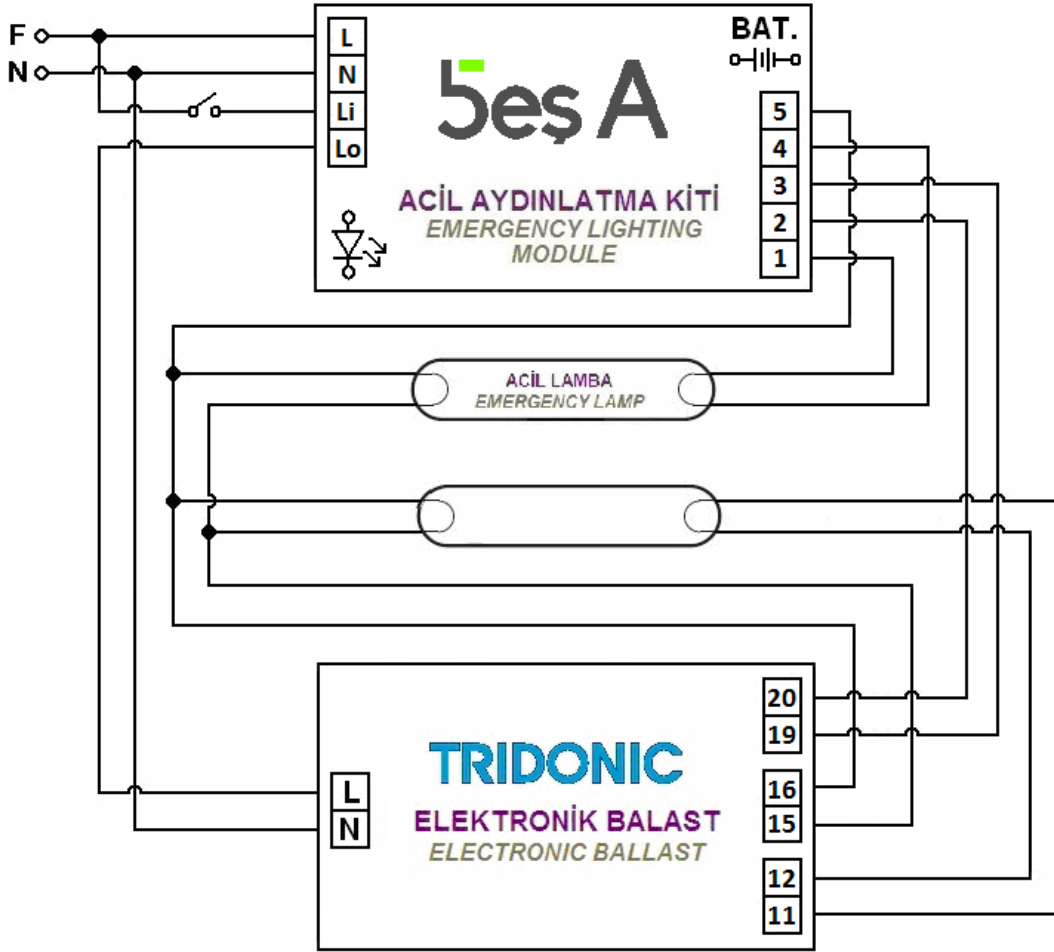

Beş A

ACİL AYDINLATMA KİTİ BAĞLANTI ŞEMALARI EMERGENCY LIGHTING MODULE CONNECTION SCHEMAS

Balast Üzerindeki Lamba Çizimi <i>Drawing of Lamp on Ballast</i>	Balast Markası <i>Ballast Brand</i>	TRIDONIC
	Balast Modeli <i>Ballast Model</i>	PC 2X36 T8 TEC
	Bağlantı Sekli <i>Connection Type</i>	Acilde Tek Lamba <i>One Lamp in Emergency</i>
DİKKAT: Aşağıdaki bağlantıyı uygulamadan önce, sol üst çizimin kullandığımız balast üzerindeki çizimle aynı olduğunu doğrulayın! <i>NOTE: Before applying the connection below, verify that drawing on the upper left corner is same with used electronic ballast!</i>		