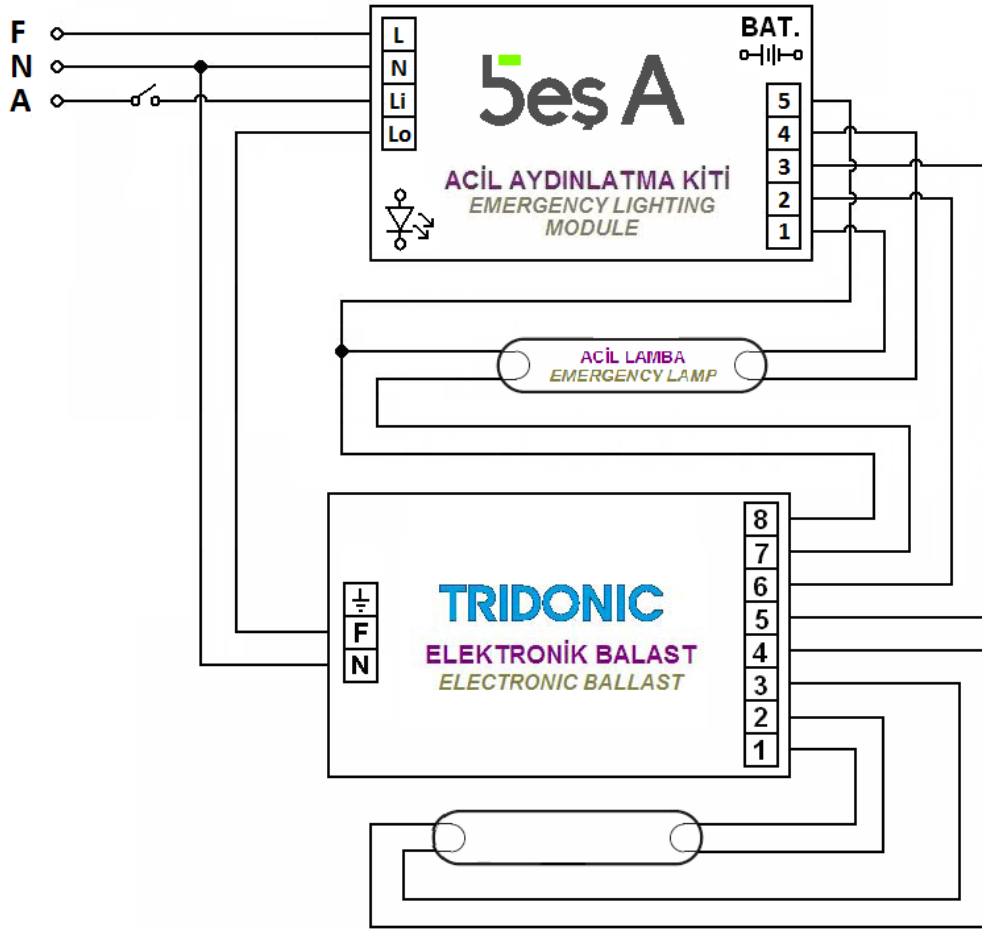

Beş A

ACİL AYDINLATMA KİTİ BAĞLANTI ŞEMALARI EMERGENCY LIGHTING MODULE CONNECTION SCHEMAS

Balast Üzerindeki Lamba Çizimi <i>Drawing of Lamp on Ballast</i>	Balast Markası <i>Ballast Brand</i>	TRIDONIC
	Balast Modeli <i>Ballast Model</i>	PC 2X18-36 T8
	Bağlantı Sekli <i>Connection Type</i>	Acilde Tek Lamba <i>One Lamp in Emergency</i>
DİKKAT: Aşağıdaki bağlantıyı uygulamadan önce, sol üst çizimin kullandığımız balast üzerindeki çizimle aynı olduğunu doğrulayın! <i>NOTE: Before applying the connection below, verify that drawing on the upper left corner is same with used electronic ballast!</i>		