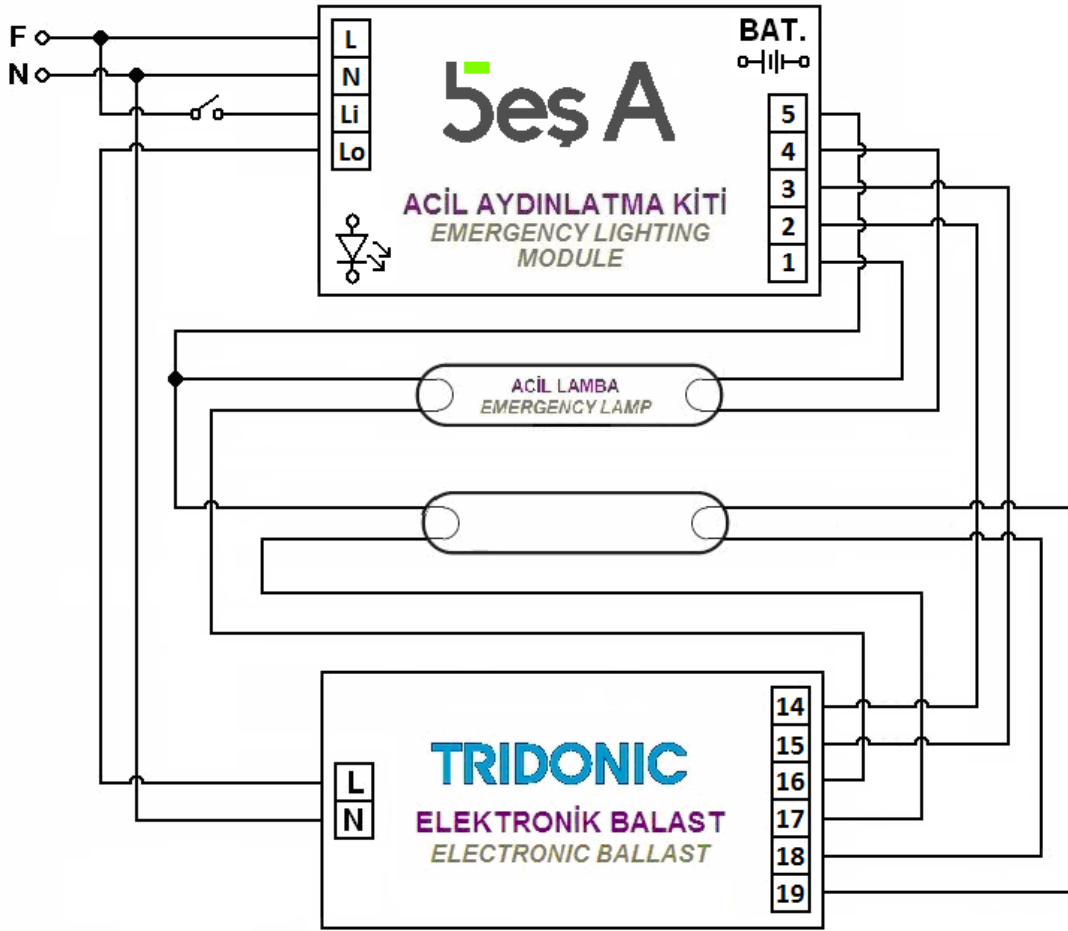

Beş A

ACİL AYDINLATMA KİTİ BAĞLANTI ŞEMALARI EMERGENCY LIGHTING MODULE CONNECTION SCHEMAS

Balast Üzerindeki Lampa Çizimi <i>Drawing of Lamp on Ballast</i>	Balast Markası <i>Ballast Brand</i>	TRIDONIC
	Balast Modeli <i>Ballast Model</i>	PC 2X18 T8 TEC
	Bağlantı Sekli <i>Connection Type</i>	Acilde Tek Lampa <i>One Lamp in Emergency</i>
DİKKAT: Aşağıdaki bağlantıyı uygulamadan önce, sol üst çizimin kullandığımız balast üzerindeki çizimle aynı olduğunu doğrulayın! <i>NOTE: Before applying the connection below, verify that drawing on the upper left corner is same with used electronic ballast!</i>		