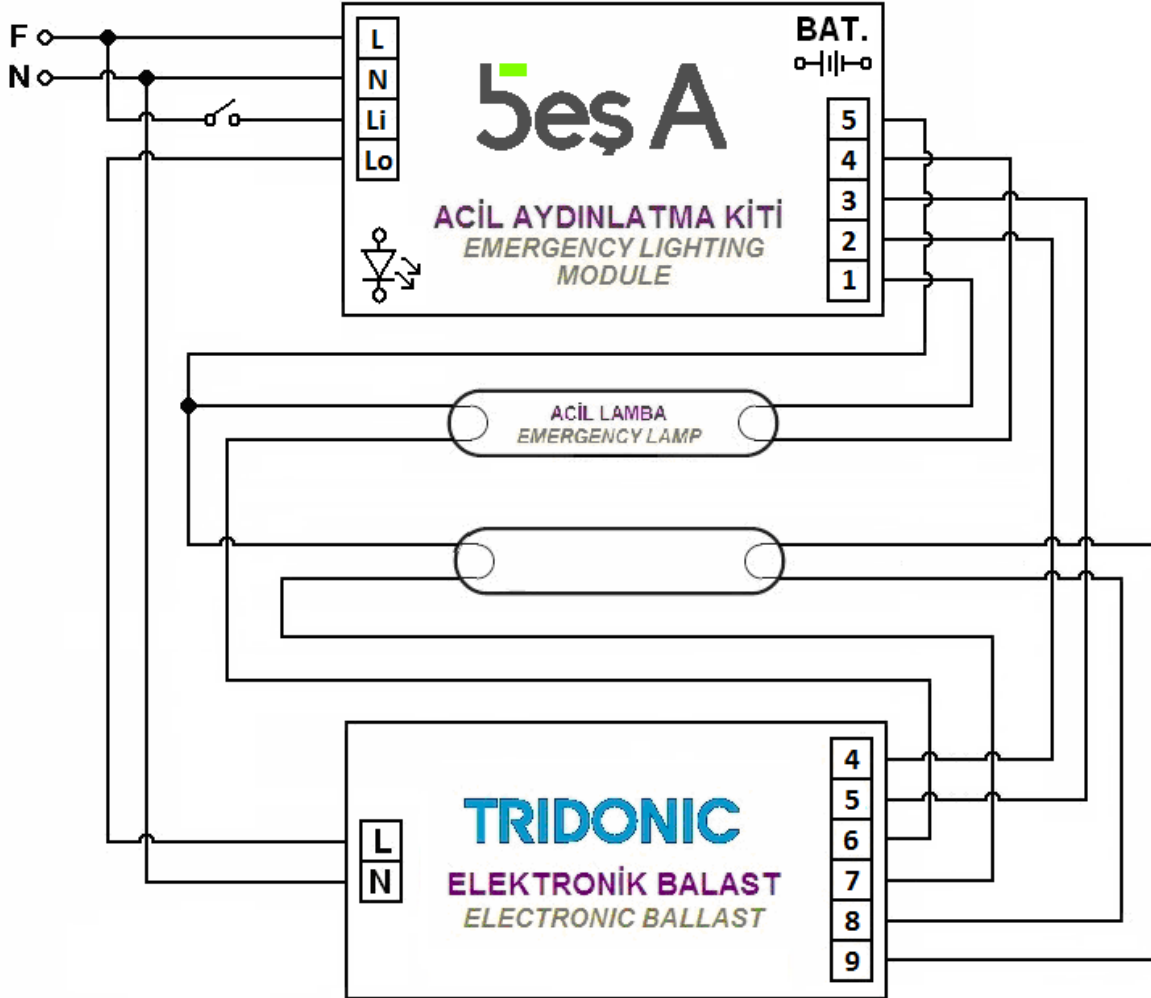

## ACİL AYDINLATMA KİTİ BAĞLANTI ŞEMALARI EMERGENCY LIGHTING MODULE CONNECTION SCHEMAS

<b>Balast Üzerindeki Lamba Çizimi</b> <i>Drawing of Lamp on Ballast</i>	<b>Balast Markası</b> <i>Ballast Brand</i>	<b>TRIDONIC</b>
	<b>Balast Modeli</b> <i>Ballast Model</i>	<b>PC 1/2X26-42 TC PRO</b>
	<b>Bağlantı Sekli</b> <i>Connection Type</i>	<b>Acilde Tek Lamba</b> <i>One Lamp in Emergency</i>
<b>DİKKAT:</b> Aşağıdaki bağlantıyı uygulamadan önce, sol üst çizimin kullandığımız balast üzerindeki çizimle aynı olduğunu doğrulayın! <i>NOTE: Before applying the connection below, verify that drawing on the upper left corner is same with used electronic ballast!</i>		