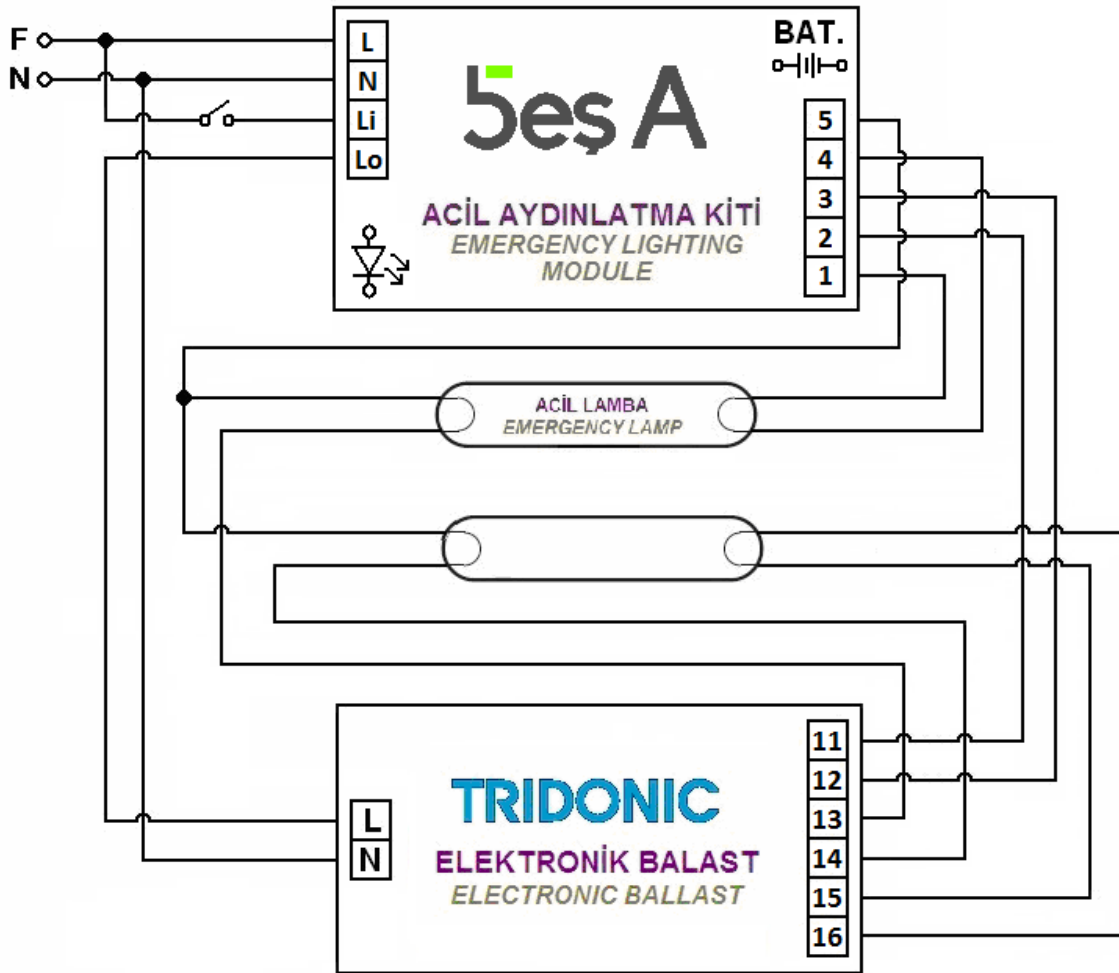

Beş A

ACİL AYDINLATMA KİTİ BAĞLANTI ŞEMALARI EMERGENCY LIGHTING MODULE CONNECTION SCHEMAS

Balast Üzerindeki Lampa Çizimi <i>Drawing of Lamp on Ballast</i>	Balast Markası <i>Ballast Brand</i>	TRIDONIC
	Balast Modeli <i>Ballast Model</i>	2X14-28 T5 TOP-IP
	Bağlantı Sekli <i>Connection Type</i>	Acilde Tek Lampa <i>One Lamp in Emergency</i>
DİKKAT: Aşağıdaki bağlantıyı uygulamadan önce, sol üst çizimin kullandığımız balast üzerindeki çizimle aynı olduğunu doğrulayın! <i>NOTE: Before applying the connection below, verify that drawing on the upper left corner is same with used electronic ballast!</i>		