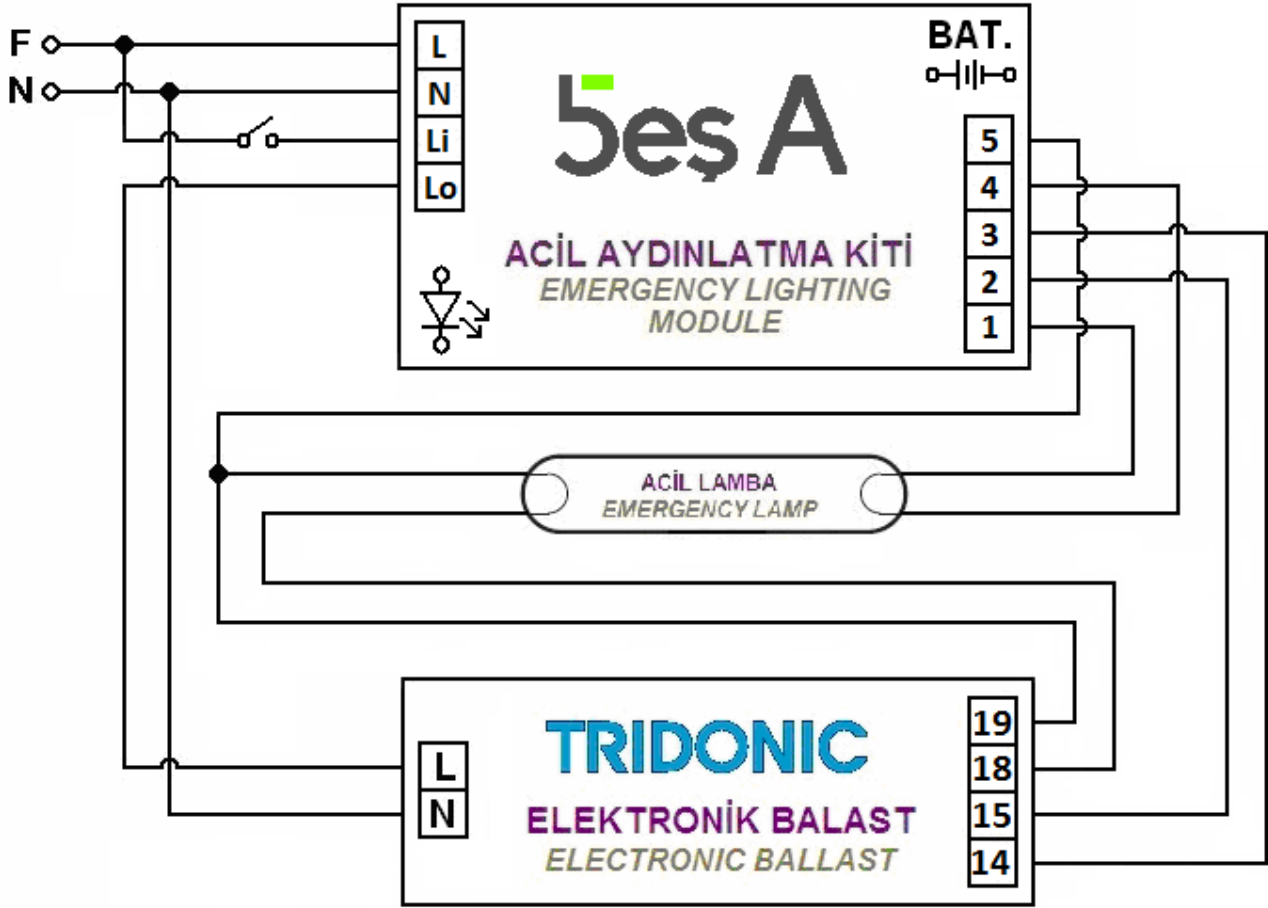

## ACİL AYDINLATMA KİTİ BAĞLANTI ŞEMALARI EMERGENCY LIGHTING MODULE CONNECTION SCHEMAS

<b>Balast Üzerindeki Lampa Çizimi</b> <i>Drawing of Lamp on Ballast</i>	<b>Balast Markası</b> <i>Ballast Brand</i>	<b>TRIDONIC</b>
	<b>Balast Modeli</b> <i>Ballast Model</i>	<b>PC 1X36 T8 TEC</b>
	<b>Bağlantı Sekli</b> <i>Connection Type</i>	<b>Acilde Tek Lampa</b> <i>One Lamp in Emergency</i>
<b>DİKKAT:</b> Aşağıdaki bağlantıyı uygulamadan önce, sol üst çizimin kullandığımız balast üzerindeki çizimle aynı olduğunu doğrulayın! <i>NOTE: Before applying the connection below, verify that drawing on the upper left corner is same with used electronic ballast!</i>		