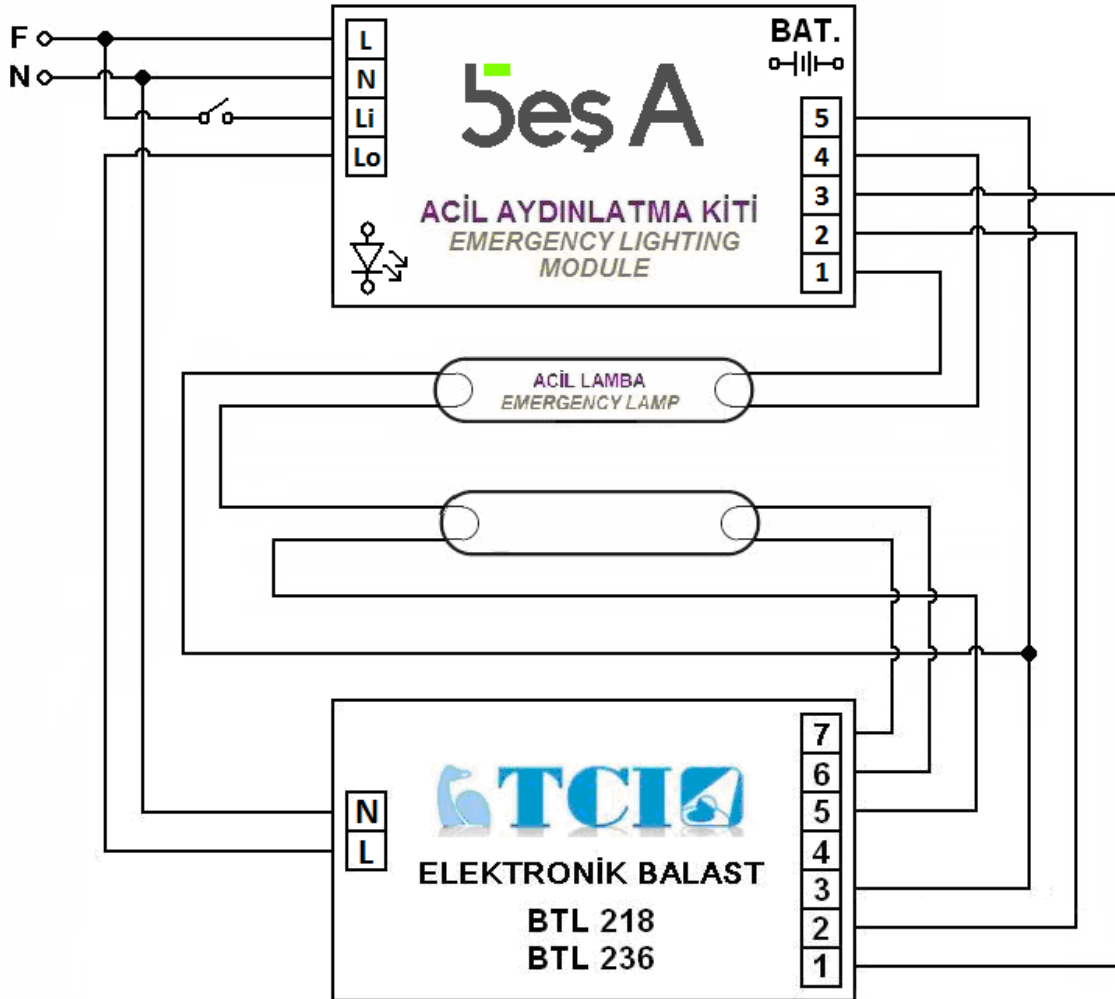

Beş A

ACİL AYDINLATMA KİTİ BAĞLANTI ŞEMALARI EMERGENCY LIGHTING MODULE CONNECTION SCHEMAS

Balast Üzerindeki Lampa Çizimi <i>Drawing of Lamp on Ballast</i>	Balast Markası <i>Ballast Brand</i>	
	Balast Modeli <i>Ballast Model</i>	BTL-2X18-36
	Bağlantı Sekli <i>Connection Type</i>	Acilde Tek Lampa <i>One Lamp in Emergency</i>
DİKKAT: Aşağıdaki bağlantıyı uygulamadan önce, sol üst çizimin kullandığınız balast üzerindeki çizimle aynı olduğunu doğrulayın! <i>NOTE: Before applying the connection below, verify that drawing on the upper left corner is same with used electronic ballast!</i>		