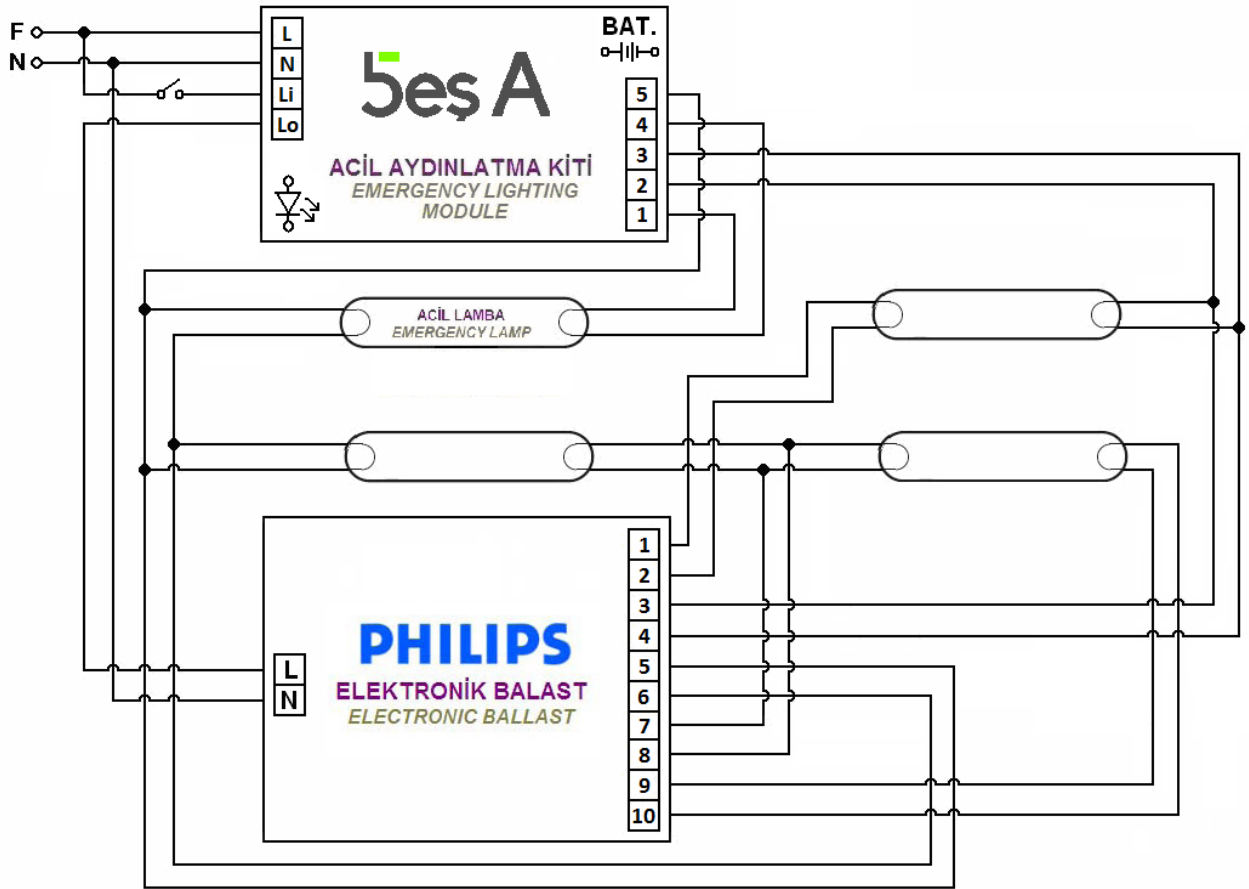

Beş A

KİTİ BAĞLANTI ŞEMALARI EMERGENCY LIGHTING MODULE CONNECTION SCHEMAS

Balast Üzerindeki Lamba Çizimi <i>Drawing of Lamp on Ballast</i>	Balast Markası <i>Ballast Brand</i>	PHILIPS
	Balast Modeli <i>Ballast Model</i>	HF-S 418 TL-D II
	Bağlantı Sekli <i>Connection Type</i>	Acilde Tek Lamba <i>One Lamp in Emergency</i>
DİKKAT: Aşağıdaki bağlantıyı uygulamadan önce, sol üst çizimin kullandığımız balast üzerindeki çizimle aynı olduğunu doğrulayın! <i>NOTE: Before applying the connection below, verify that drawing on the upper left corner is same with used electronic ballast!</i>		