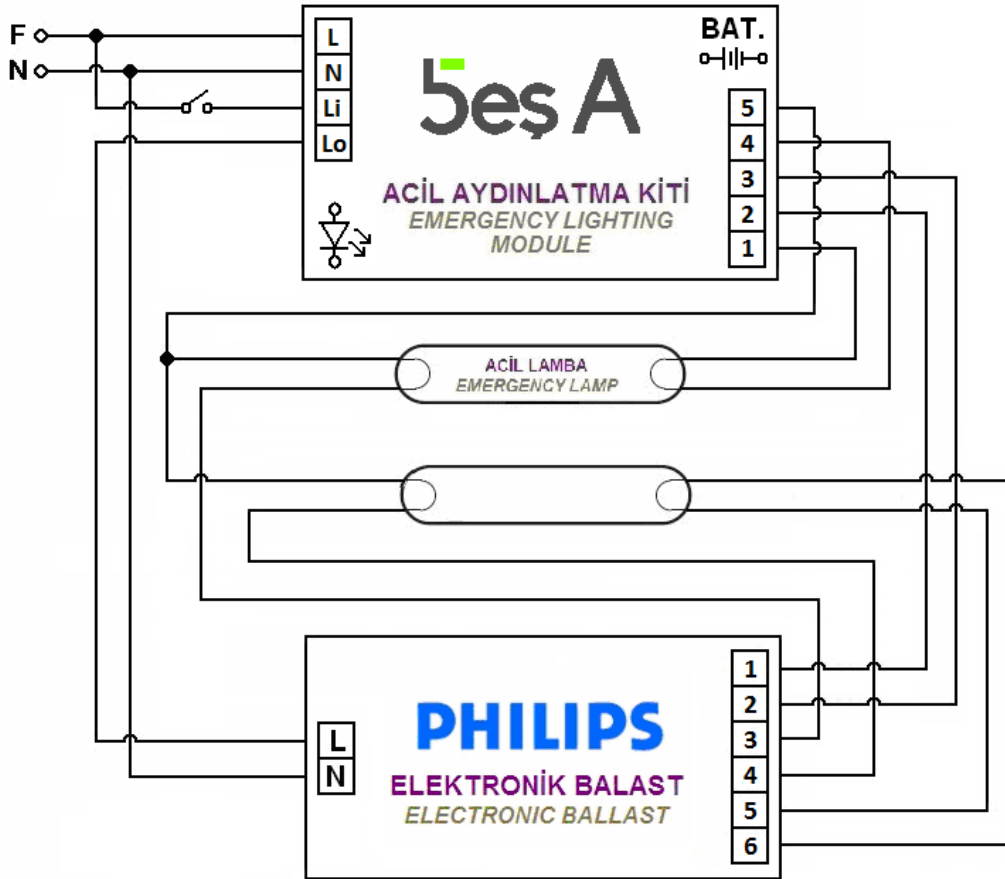

## ACİL AYDINLATMA KİTİ BAĞLANTI ŞEMALARI EMERGENCY LIGHTING MODULE CONNECTION SCHEMAS

<b>Balast Üzerindeki Lamba Çizimi</b> <i>Drawing of Lamp on Ballast</i>	<b>Balast Markası</b> <i>Ballast Brand</i>	<b>PHILIPS</b>
	<b>Balast Modeli</b> <i>Ballast Model</i>	<b>HF-S 218-58 TLD II</b>
	<b>Bağlantı Sekli</b> <i>Connection Type</i>	<b>Acilde Tek Lamba</b> <i>One Lamp in Emergency</i>
<b>DİKKAT:</b> Aşağıdaki bağlantıyı uygulamadan önce, sol üst çizimin kullandığınız balast üzerindeki çizimle aynı olduğunu doğrulayın! <i>NOTE: Before applying the connection below, verify that drawing on the upper left corner is same with used electronic ballast!</i>		