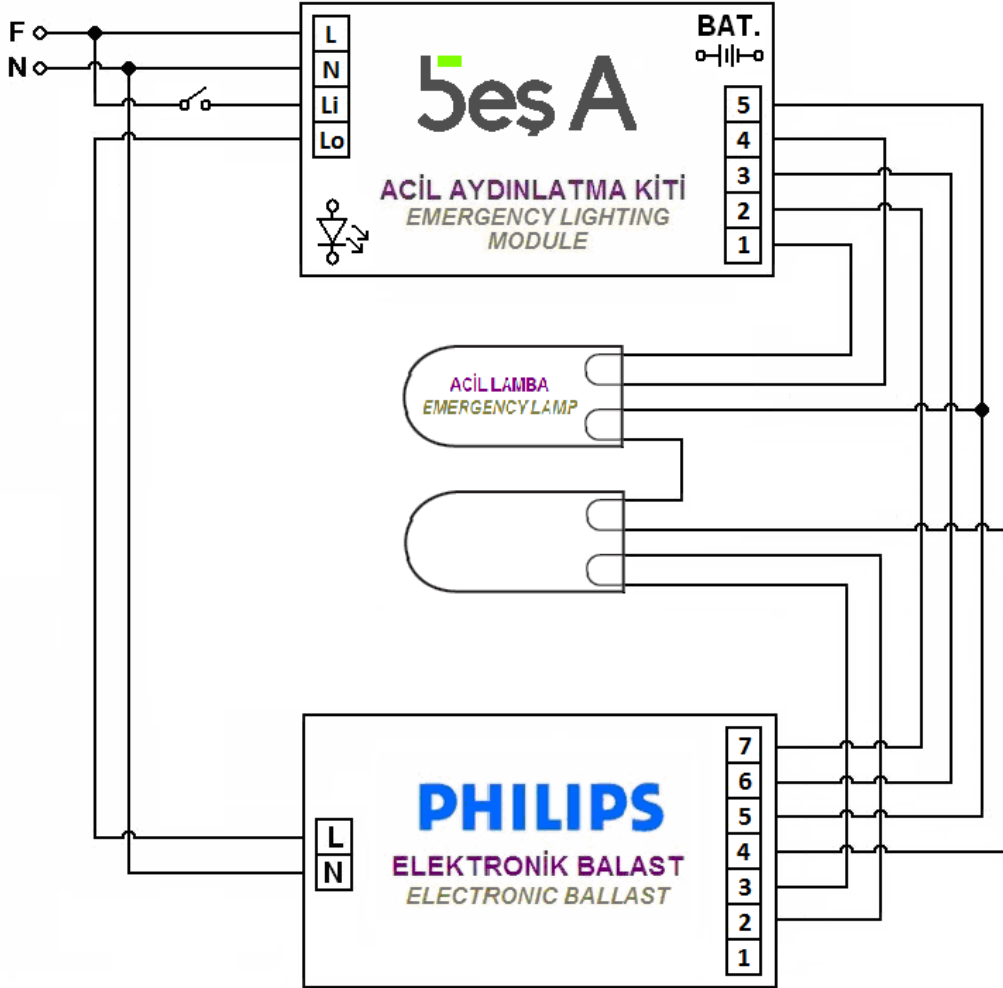

Beş A

ACİL AYDINLATMA KİTİ BAĞLANTI ŞEMALARI EMERGENCY LIGHTING MODULE CONNECTION SCHEMAS

Balast Üzerindeki Lamba Çizimi <i>Drawing of Lamp on Ballast</i>	Balast Markası <i>Ballast Brand</i>	PHILIPS
	Balast Modeli <i>Ballast Model</i>	HF-S 1/2X18 PL-TC II
	Bağlantı Sekli <i>Connection Type</i>	Acilde Tek Lamba <i>One Lamp in Emergency</i>
DİKKAT: Aşağıdaki bağlantıyı uygulamadan önce, sol üst çizimin kullandığımız balast üzerindeki çizimle aynı olduğunu doğrulayın! <i>NOTE: Before applying the connection below, verify that drawing on the upper left corner is same with used electronic ballast!</i>		