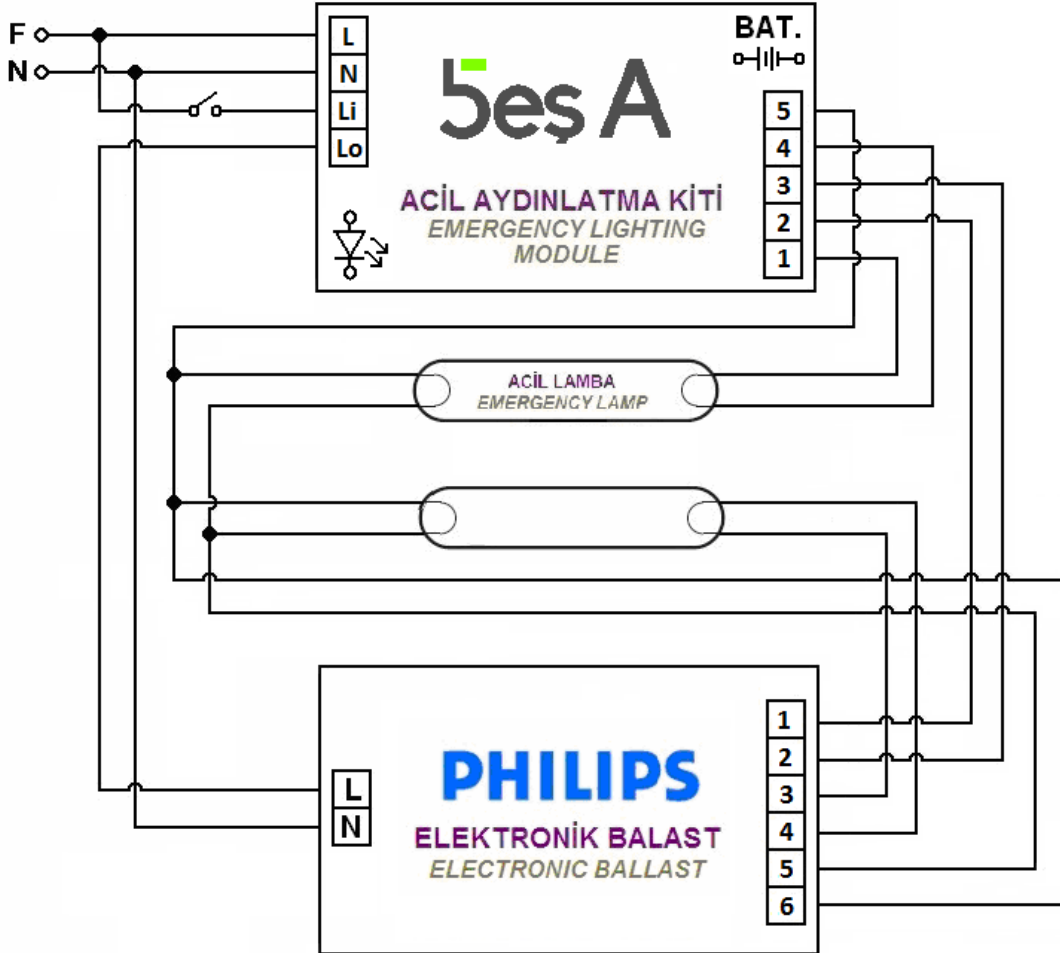

Beş A

ACİL AYDINLATMA KİTİ BAĞLANTI ŞEMALARI EMERGENCY LIGHTING MODULE CONNECTION SCHEMAS

Balast Üzerindeki Lamba Çizimi <i>Drawing of Lamp on Ballast</i>	Balast Markası <i>Ballast Brand</i>	PHILIPS
	Balast Modeli <i>Ballast Model</i>	236 TL-D II
	Bağlantı Sekli <i>Connection Type</i>	Acilde Tek Lamba <i>One Lamp in Emergency</i>
DİKKAT: Aşağıdaki bağlantıyı uygulamadan önce, sol üst çizimin kullandığınız balast üzerindeki çizimle aynı olduğunu doğrulayın! <i>NOTE: Before applying the connection below, verify that drawing on the upper left corner is same with used electronic ballast!</i>		