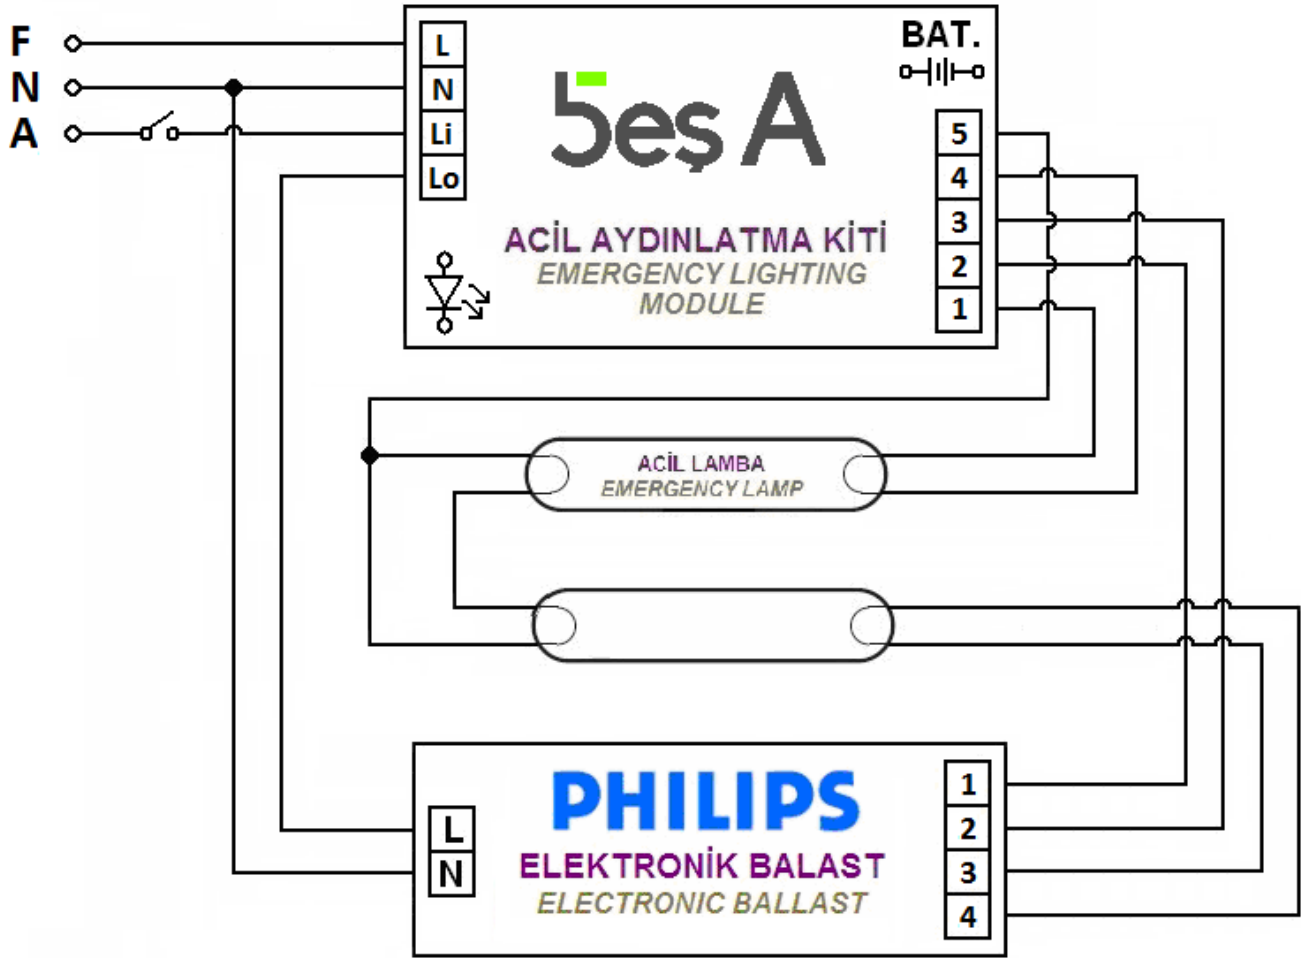

Beş A

ACİL AYDINLATMA KİTİ BAĞLANTI ŞEMALARI EMERGENCY LIGHTING MODULE CONNECTION SCHEMAS

Balast Üzerindeki Lamba Çizimi <i>Drawing of Lamp on Ballast</i>	Balast Markası <i>Ballast Brand</i>	PHILIPS
	Balast Modeli <i>Ballast Model</i>	HF-E 136-218 TL-D
	Bağlantı Sekli <i>Connection Type</i>	Acilde Tek Lamba <i>One Lamp in Emergency</i>
DİKKAT: Aşağıdaki bağlantıyı uygulamadan önce, sol üst çizimin kullandığımız balast üzerindeki çizimle aynı olduğunu doğrulayın! <i>NOTE: Before applying the connection below, verify that drawing on the upper left corner is same with used electronic ballast!</i>		