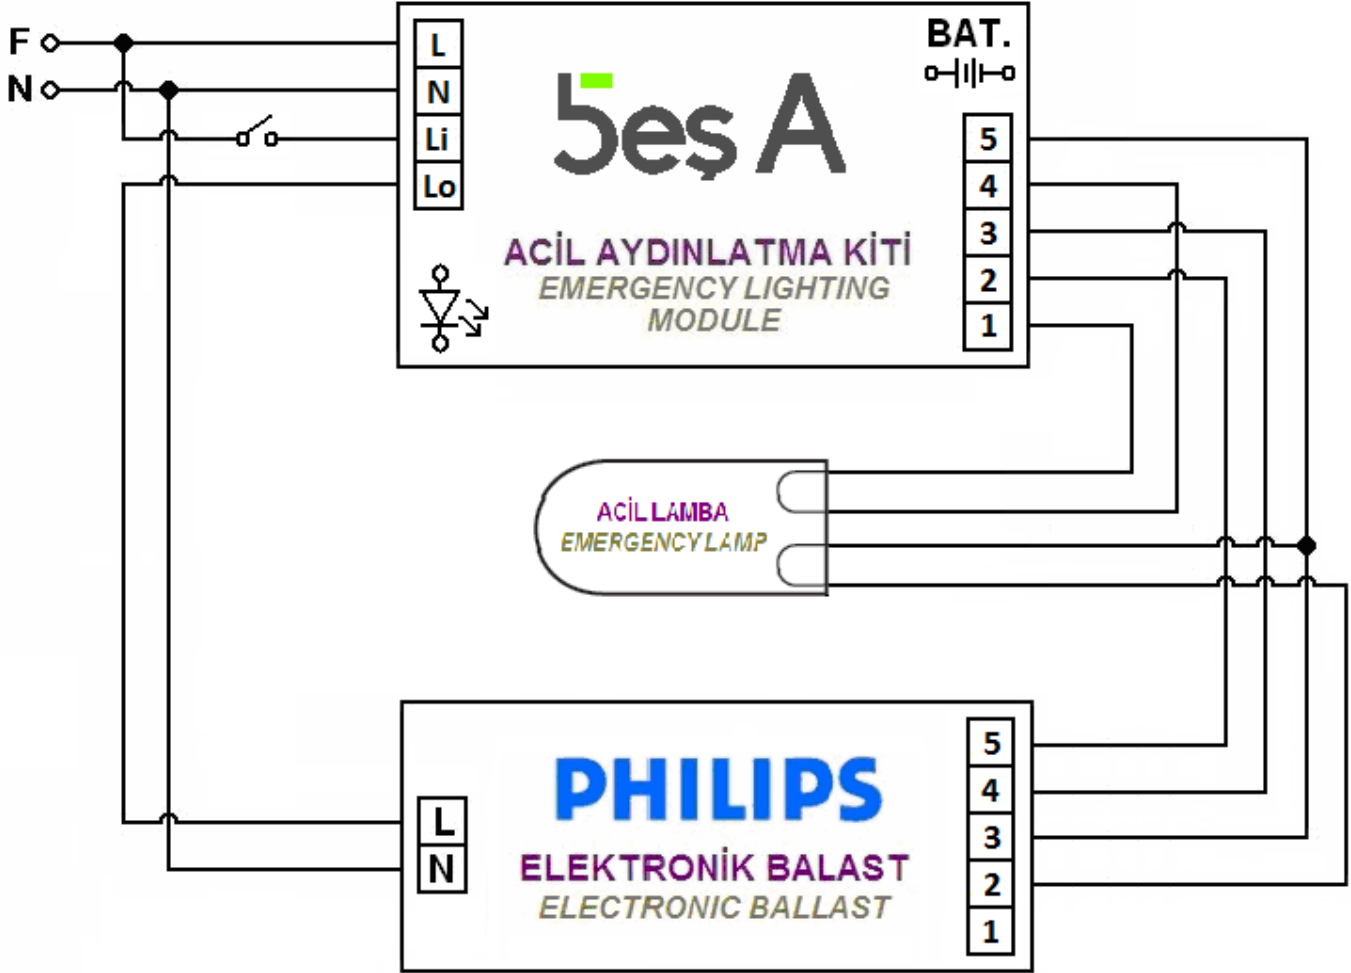

Beş A

ACİL AYDINLATMA KİTİ BAĞLANTI ŞEMALARI EMERGENCY LIGHTING MODULE CONNECTION SCHEMAS

Balast Üzerindeki Lampa Çizimi <i>Drawing of Lamp on Ballast</i>	Balast Markası <i>Ballast Brand</i>	PHILIPS
	Balast Modeli <i>Ballast Model</i>	HF-S 118 PL-T/C II SR
	Bağlantı Sekli <i>Connection Type</i>	Acilde Tek Lampa <i>One Lamp in Emergency</i>
DİKKAT: Aşağıdaki bağlantıyı uygulamadan önce, sol üst çizimin kullandığımız balast üzerindeki çizimle aynı olduğunu doğrulayın! <i>NOTE: Before applying the connection below, verify that drawing on the upper left corner is same with used electronic ballast!</i>		