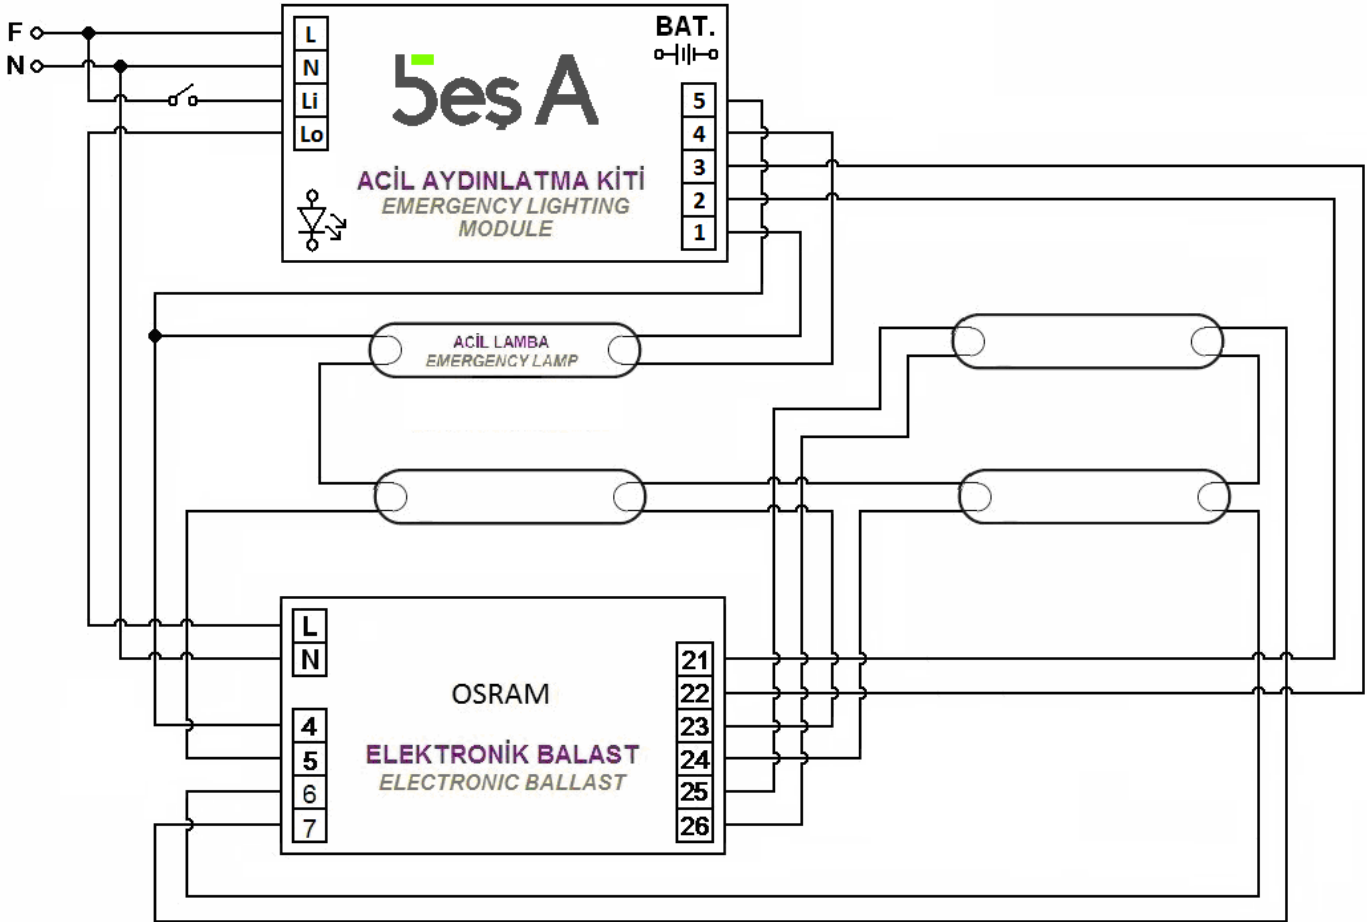

Beş A

ACİL AYDINLATMA KİTİ BAĞLANTI ŞEMALARI EMERGENCY LIGHTING MODULE CONNECTION SCHEMAS

Balast Üzerindeki Lamba Çizimi <i>Drawing of Lamp on Ballast</i>	Balast Markası <i>Ballast Brand</i>	OSRAM
	Balast Modeli <i>Ballast Model</i>	QTFIT5 3X14 , 4X14
	Bağlantı Sekli <i>Connection Type</i>	Acilde Tek Lamba <i>One Lamp in Emergency</i>
DİKKAT: Aşağıdaki bağlantıyı uygulamadan önce, sol üst çizimin kullandığımız balast üzerindeki çizimle aynı olduğunu doğrulayın! NOTE: Before applying the connection below, verify that drawing on the upper left corner is same with used electronic ballast!		