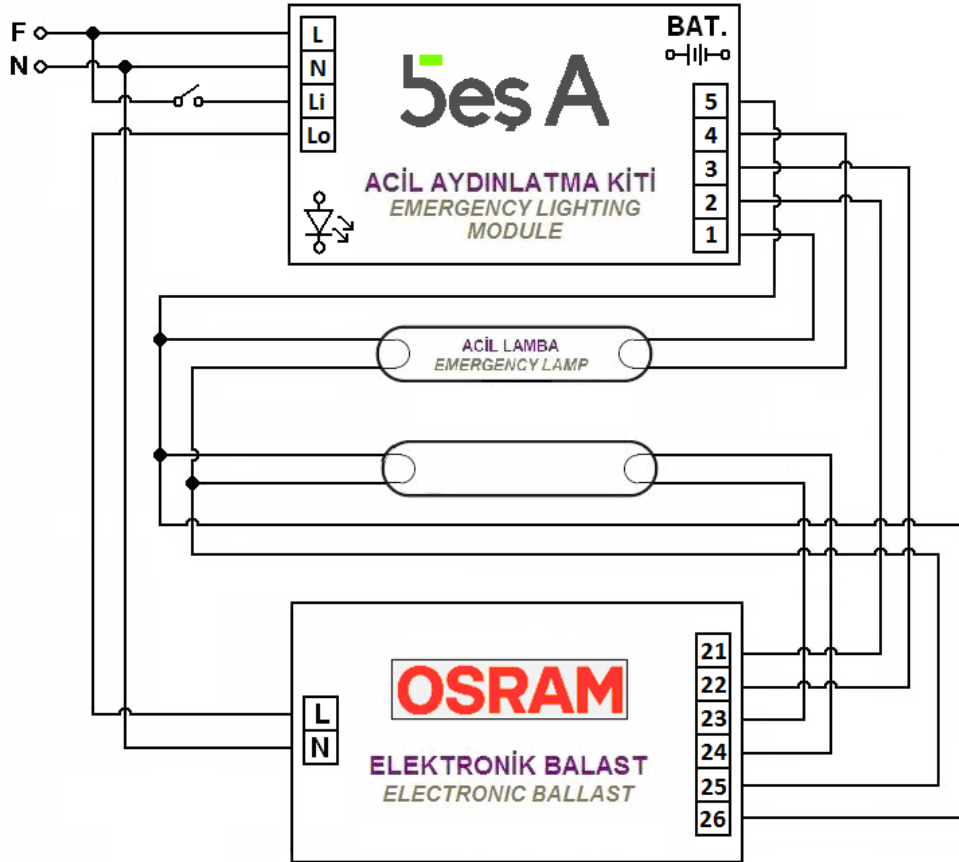

Beş A

ACİL AYDINLATMA KİTİ BAĞLANTI ŞEMALARI EMERGENCY LIGHTING MODULE CONNECTION SCHEMAS

Balast Üzerindeki Lampa Çizimi <i>Drawing of Lamp on Ballast</i>	Balast Markası <i>Ballast Brand</i>	
	Balast Modeli <i>Ballast Model</i>	QTz8 2X
	Bağlantı Sekli <i>Connection Type</i>	Acilde Tek Lampa <i>One Lamp in Emergency</i>
DİKKAT: Aşağıdaki bağlantıyı uygulamadan önce, sol üst çizimin kullandığınız balast üzerindeki çizimle aynı olduğunu doğrulayın! <i>NOTE: Before applying the connection below, verify that drawing on the upper left corner is same with used electronic ballast!</i>		