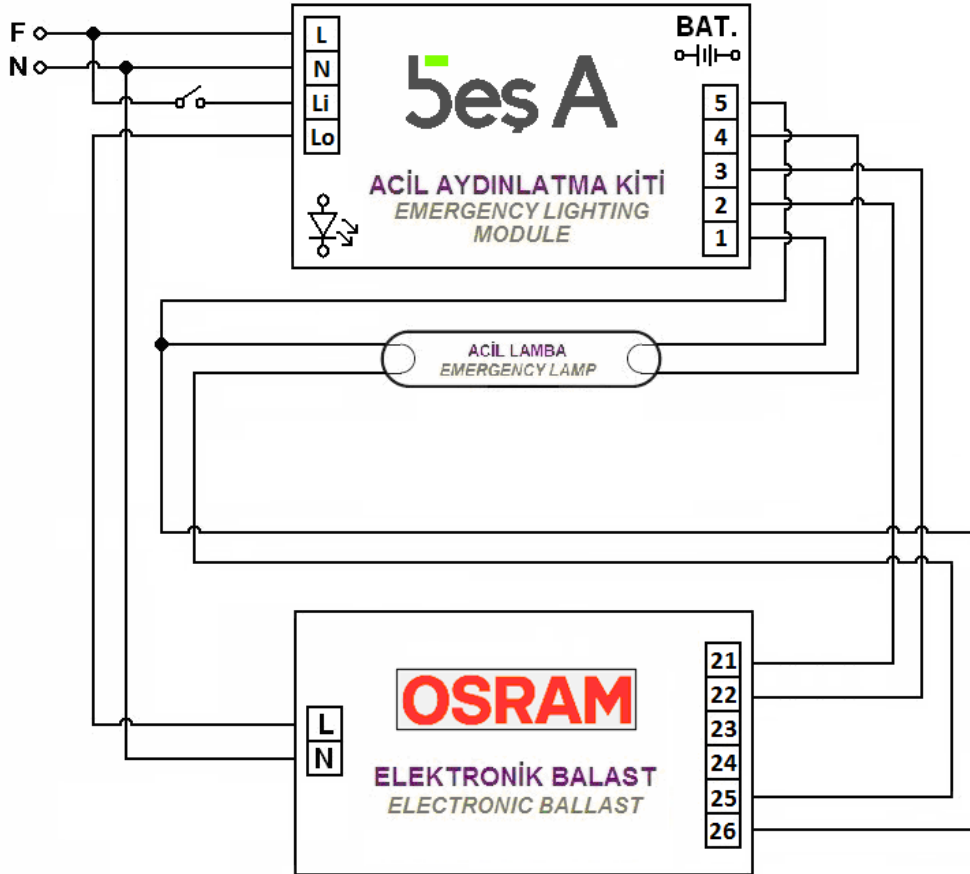

Beş A

ACİL AYDINLATMA KİTİ BAĞLANTI ŞEMALARI EMERGENCY LIGHTING MODULE CONNECTION SCHEMAS

Balast Üzerindeki Lampa Çizimi <i>Drawing of Lamp on Ballast</i>	Balast Markası <i>Ballast Brand</i>	
	Balast Modeli <i>Ballast Model</i>	QTz8 2X
	Bağlantı Sekli <i>Connection Type</i>	Acilde Tek Lampa <i>One Lamp in Emergency</i>
DİKKAT: Aşağıdaki bağlantıyı uygulamadan önce, sol üst çizimin kullandığımız balast üzerindeki çizimle aynı olduğunu doğrulayın! NOTE: Before applying the connection below, verify that drawing on the upper left corner is same with used electronic ballast!		