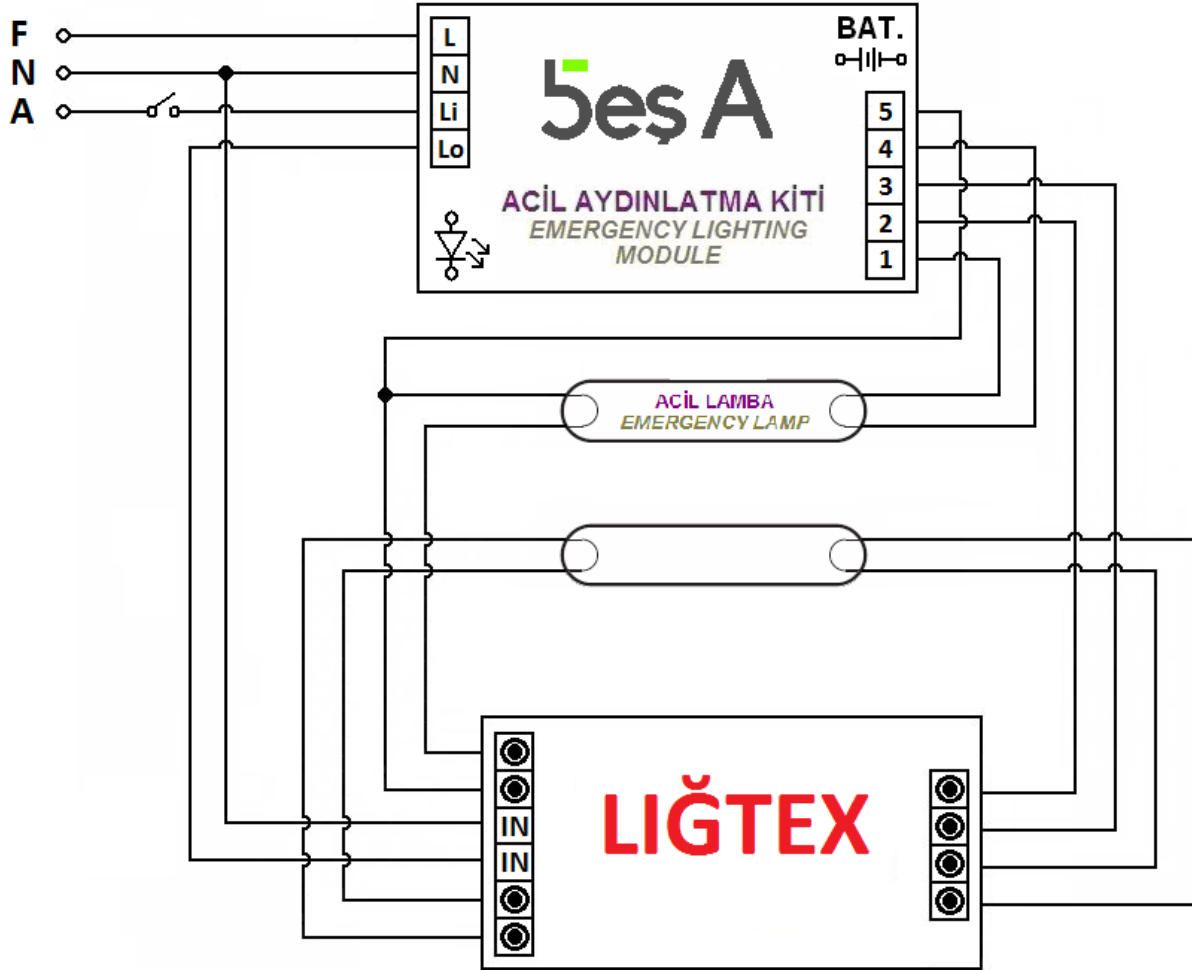

## ACİL AYDINLATMA KİTİ BAĞLANTI ŞEMALARI EMERGENCY LIGHTING MODULE CONNECTION SCHEMAS

<b>Balast Üzerindeki Lampa Çizimi</b> <i>Drawing of Lamp on Ballast</i>	<b>Balast Markası</b> <i>Ballast Brand</i>	<b>LİĞTEX</b>
	<b>Balast Modeli</b> <i>Ballast Model</i>	<b>AP40-007</b>
	<b>Bağlantı Sekli</b> <i>Connection Type</i>	<b>Acilde Tek Lampa</b> <i>One Lamp in Emergency</i>
<b>DİKKAT:</b> Aşağıdaki bağlantıyı uygulamadan önce, sol üst çizimin kullandığınız balast üzerindeki çizimle aynı olduğunu doğrulayın! <i>NOTE: Before applying the connection below, verify that drawing on the upper left corner is same with used electronic ballast!</i>		