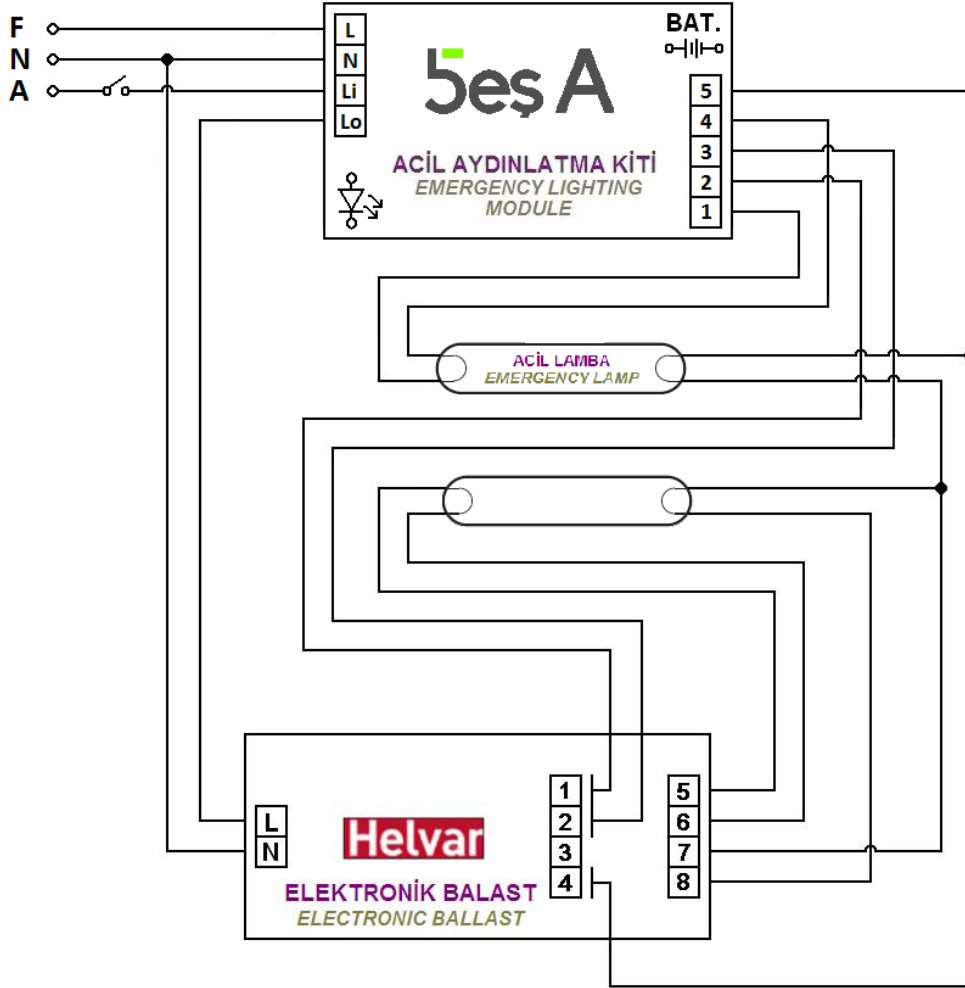

## ACİL AYDINLATMA KİTİ BAĞLANTI ŞEMALARI EMERGENCY LIGHTING MODULE CONNECTION SCHEMAS

<b>Balast Üzerindeki Lamba Çizimi</b> <i>Drawing of Lamp on Ballast</i>	<b>Balast Markası</b> <i>Ballast Brand</i>	
	<b>Balast Modeli</b> <i>Ballast Model</i>	<b>T8 2x18-70W (Standart)</b>
	<b>Bağlantı Sekli</b> <i>Connection Type</i>	<b>Acilde Tek Lamba</b> <i>One Lamp in Emergency</i>
<b>DİKKAT:</b> Aşağıdaki bağlantıyı uygulamadan önce, sol üst çizimin kullandığımız balast üzerindeki çizimle aynı olduğunu doğrulayın! <i>NOTE: Before applying the connection below, verify that drawing on the upper left corner is same with used electronic ballast!</i>		