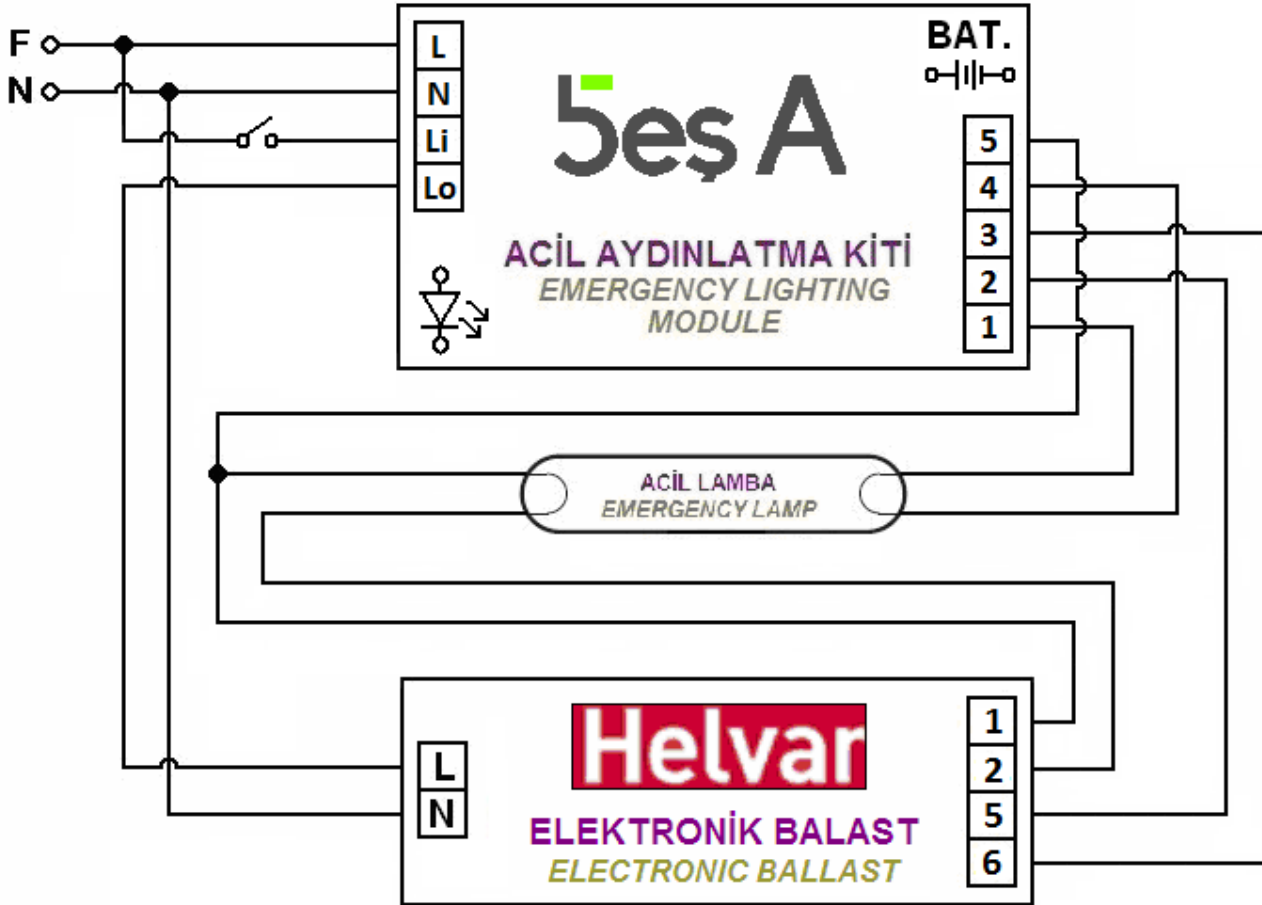

Beş A

ACİL AYDINLATMA KİTİ BAĞLANTI ŞEMALARI EMERGENCY LIGHTING MODULE CONNECTION SCHEMAS

Balast Üzerindeki Lampa Çizimi <i>Drawing of Lamp on Ballast</i>	Balast Markası <i>Ballast Brand</i>	
	Balast Modeli <i>Ballast Model</i>	EL1/2X18 TCs
	Bağlantı Sekli <i>Connection Type</i>	Acilde Tek Lampa <i>One Lamp in Emergency</i>
DİKKAT: Aşağıdaki bağlantıyı uygulamadan önce, sol üst çizimin kullandığımız balast üzerindeki çizimle aynı olduğunu doğrulayın! <i>NOTE: Before applying the connection below, verify that drawing on the upper left corner is same with used electronic ballast!</i>		