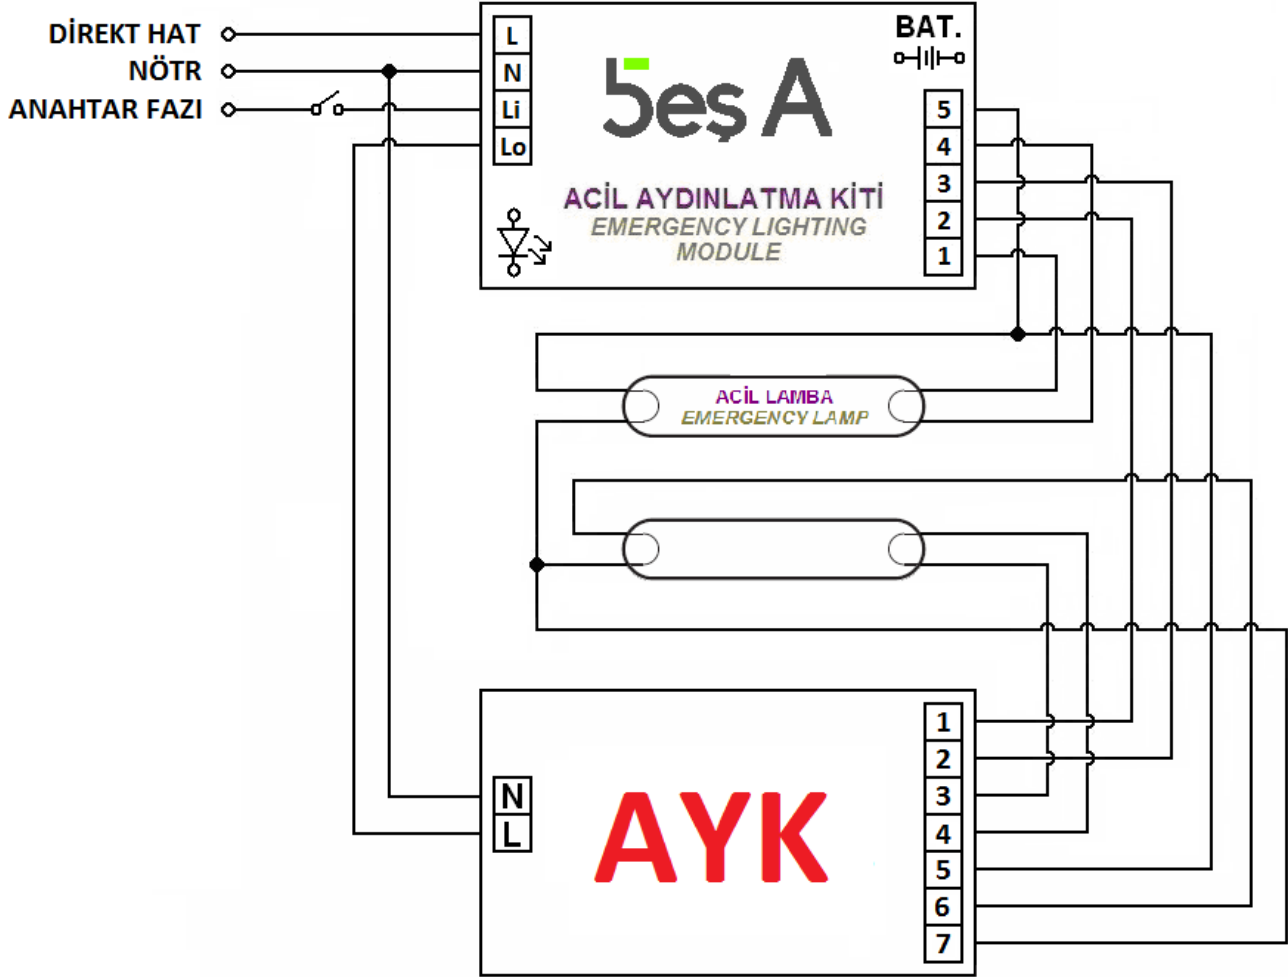

## ACİL AYDINLATMA KİTİ BAĞLANTI ŞEMALARI EMERGENCY LIGHTING MODULE CONNECTION SCHEMAS

<b>Balast Üzerindeki Lamba Çizimi</b> <i>Drawing of Lamp on Ballast</i>	<b>Balast Markası</b> <i>Ballast Brand</i>	<b>AYK</b>
	<b>Balast Modeli</b> <i>Ballast Model</i>	<b>236</b>
	<b>Bağlantı Sekli</b> <i>Connection Type</i>	<b>Acilde Tek Lamba</b> <i>One Lamp in Emergency</i>
<b>DİKKAT:</b> Aşağıdaki bağlantıyı uygulamadan önce, sol üst çizimin kullandığınız balast üzerindeki çizimle aynı olduğunu doğrulayın! <i>NOTE: Before applying the connection below, verify that drawing on the upper left corner is same with used electronic ballast!</i>		