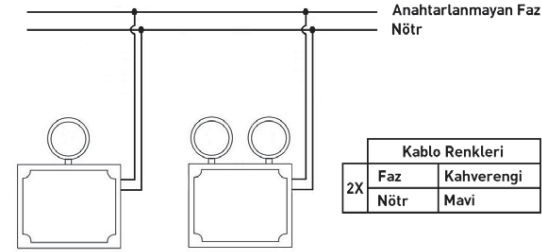

ŞEBEKE BAĞLANTISI