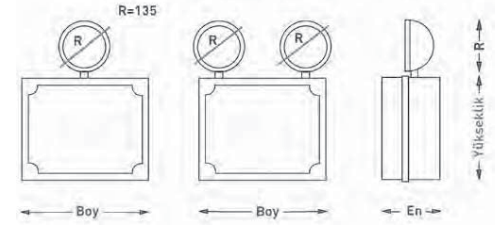

TEKNİK ÇİZİM

TEKNİK DEĞERLER

ÇALIŞMA VOLTAJİ :	230 VAC 50 / 60 Hz	FAR TÜRÜ :	20 / 55 W Halojen
ORTAM SICAKLIĞI (ta) :	0 °C ... +40 °C	KUTU MALZEMESİ :	Gri Opak Plastik (PVC)
ACİL YANMA SÜRESİ :	1/6 saat	İZOLASYON SINIFI :	II
BATARYA ŞARJ SÜRESİ :	24 / 96 saat	KORUMA SINIFI :	IP 44
BATARYA TİPİ:	12 V Kurşun Asit		

ÜRÜN LİSTESİ

ÜRÜN KODU	ACİL YANMA SÜRESİ	ÇALIŞMA MODU*	IŞIK KAYNAĞI	IŞIK ŞİDDETİ ENERJİDE / ACİLDE	MONTAJ ŞEKLİ	ŞARJ SÜRESİ
AA1207-AA1Y	3 saat	Acilde	1x20 W - Halojen	- / 350 lm	Sıva Üstü	24 saat
AA1214-AA1Y	6 saat	Acilde	1x20 W - Halojen	- / 350 lm	Sıva Üstü	48 saat
AA1507-AA1Y	1 saat	Acilde	1x55 W - Halojen	- / 850 lm	Sıva Üstü	24 saat
AA1514-AA1Y	2,5 saat	Acilde	1x55 W - Halojen	- / 850 lm	Sıva Üstü	48 saat
AA2207-AA2Y	1 saat	Acilde	2x20 W - Halojen	- / 700 lm	Sıva Üstü	24 saat
AA2214-AA2Y	3 saat	Acilde	2x20 W - Halojen	- / 700 lm	Sıva Üstü	48 saat
AA2228-AA2Y	6 saat	Acilde	2x20 W - Halojen	- / 700 lm	Sıva Üstü	96 saat
AA2514-AA2Y	1 saat	Acilde	2x55 W - Halojen	- / 1700 lm	Sıva Üstü	48 saat
AA2528-AA2Y	2,5 saat	Acilde	2x55 W - Halojen	- / 1700 lm	Sıva Üstü	96 saat

* Acilde : Enerji kesildiğinde devreye girer.