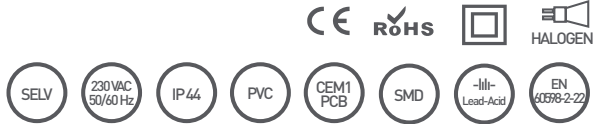

İç ve dış mekanda kullanım
Elde taşınabilir
180° yön ayarlı halojen far
Etanj armatür sınıfında
Anahtarlanmayan fazın kesilmesiyle devreye girme
Düşük şebeke voltajında acil duruma geçme
Acil durumda 1...6 saat çalışma süresi
Yeşil LED'li batarya doluluk ve şarj göstergeleri
Yeşil LED'li lamba arıza göstergesi
Acil durum test butonu
Bakım gerektirmeyen kurşun asit akü
Akü aşırı şarj ve deşarj koruması
Sabit gerilimli, akım korumalı şarj devresi
Duvara montaj imkanı
İsteğe bağlı far on - off anahtarı
İsteğe bağlı olarak 110 V uygulama

EN 60598-1 güvenlik ve EN 60598-2-22 fonksiyon standartları ile uyumludur.

ÜRÜN KODU	ŞEBEKEDEN ÇEKİLEN GÜÇ (W)*	ŞEBEKEDEN ÇEKİLEN AKIM (A)**	KUTU ÖLÇÜSÜ (mm)	AĞIRLIK (kg)	KOLI ADEDİ
AA1207-AA1Y	3,3 - 27,9	0,023 - 0,141	106 x 279 x 273	4,820	1
AA1214-AA1Y	3,8 - 28,6	0,028 - 0,148	135 x 320 x 375	7,630	1
AA1507-AA1Y	3,3 - 27,9	0,023 - 0,141	106 x 279 x 273	4,820	1
AA1514-AA1Y	4,0 - 30,6	0,030 - 0,145	135 x 320 x 375	8,570	1
AA2207-AA2Y	3,3 - 27,9	0,023 - 0,141	135 x 320 x 375	5,850	1
AA2214-AA2Y	3,8 - 28,6	0,028 - 0,148	135 x 320 x 375	7,950	1
AA2228-AA2Y	5,4 - 28,6	0,033 - 0,149	135 x 320 x 375	12,150	1
AA2514-AA2Y	3,8 - 28,6	0,028 - 0,148	135 x 320 x 375	8,420	1
AA2528-AA2Y	5,6 - 30,6	0,035 - 0,155	128 x 394 x 450	13,740	1

* Elektriksel değerler 230 V şebeke voltajı altında ölçülmüştür.

** Minimum değerler boş akülerle ölçülen değerleri, maksimum değerler dolu akülerle ölçülen değerleri göstermektedir.

ŞEBEKE BAĞLANTISI

TEKNİK ÇİZİM