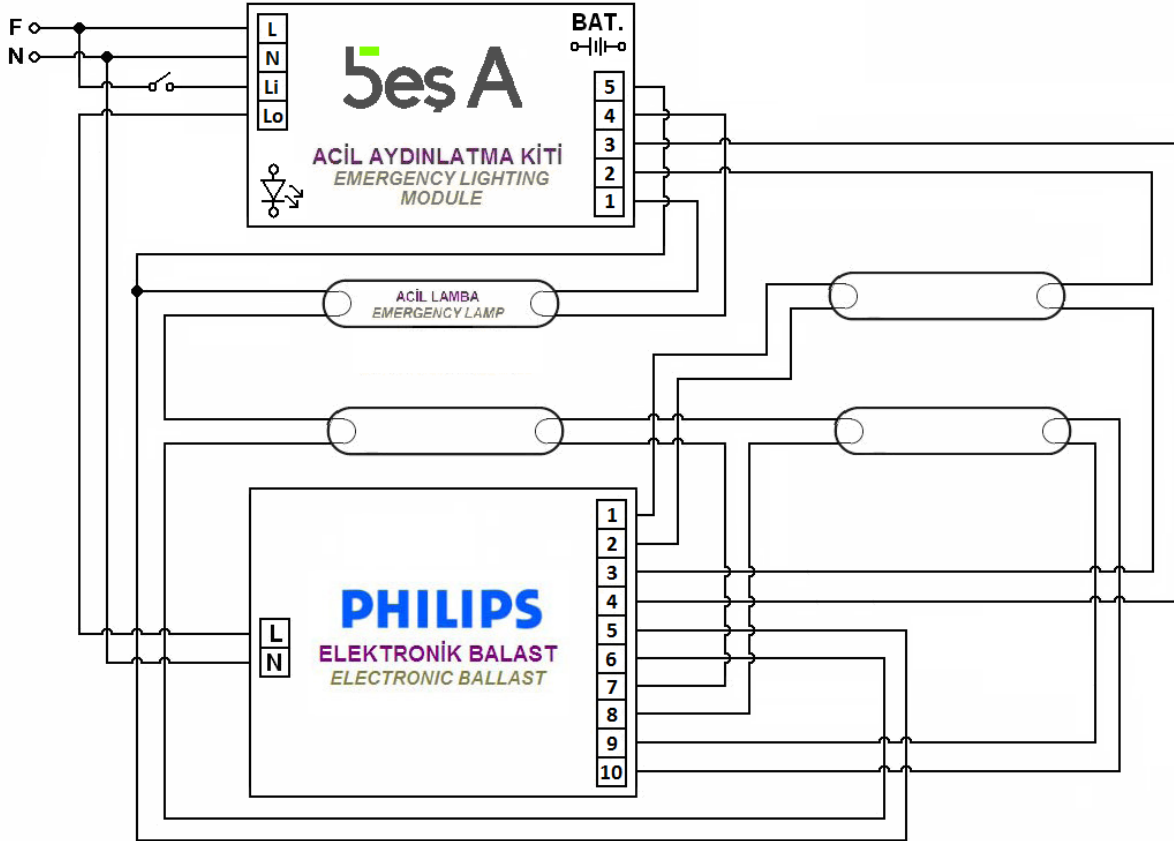

Beş A

KİTİ BAĞLANTI ŞEMALARI EMERGENCY LIGHTING MODULE CONNECTION SCHEMAS

Balast Üzerindeki Lamba Çizimi <i>Drawing of Lamp on Ballast</i>	Balast Markası <i>Ballast Brand</i>	PHILIPS
	Balast Modeli <i>Ballast Model</i>	HF-E 3-414 TL5 II
	Bağlantı Sekli <i>Connection Type</i>	Acilde Tek Lamba <i>One Lamp in Emergency</i>
DİKKAT: Aşağıdaki bağlantıyı uygulamadan önce, sol üst çizimin kullandığımız balast üzerindeki çizimle aynı olduğunu doğrulayın! <i>NOTE: Before applying the connection below, verify that drawing on the upper left corner is same with used electronic ballast!</i>		