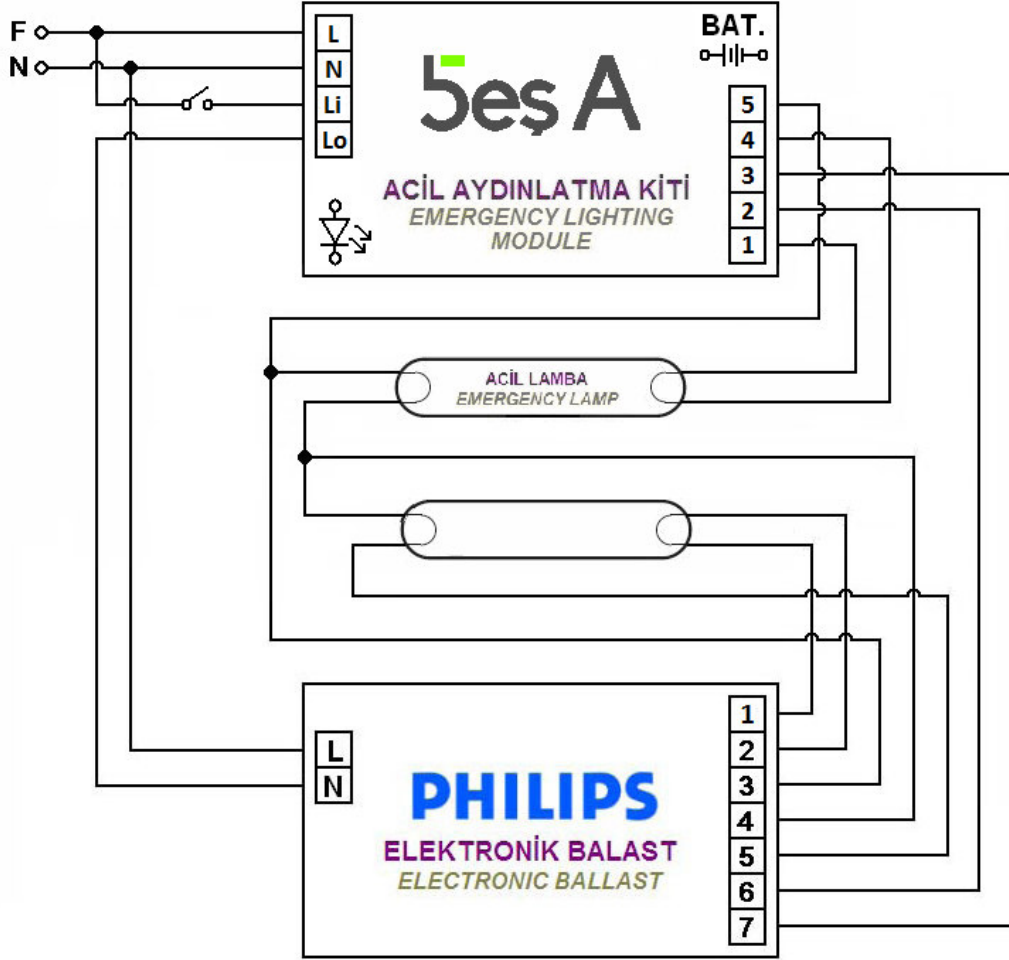

Beş A

ACİL AYDINLATMA KİTİ BAĞLANTI ŞEMALARI EMERGENCY LIGHTING MODULE CONNECTION SCHEMAS

Balast Üzerindeki Lamba Çizimi <i>Drawing of Lamp on Ballast</i>	Balast Markası <i>Ballast Brand</i>	PHILIPS
	Balast Modeli <i>Ballast Model</i>	HF-Ri TD 2 TL5 E
	Bağlantı Sekli <i>Connection Type</i>	Acilde Tek Lamba <i>One Lamp in Emergency</i>
DİKKAT: Aşağıdaki bağlantıyı uygulamadan önce, sol üst çizimin kullandığınız balast üzerindeki çizimle aynı olduğunu doğrulayın! <i>NOTE: Before applying the connection below, verify that drawing on the upper left corner is same with used electronic ballast!</i>		