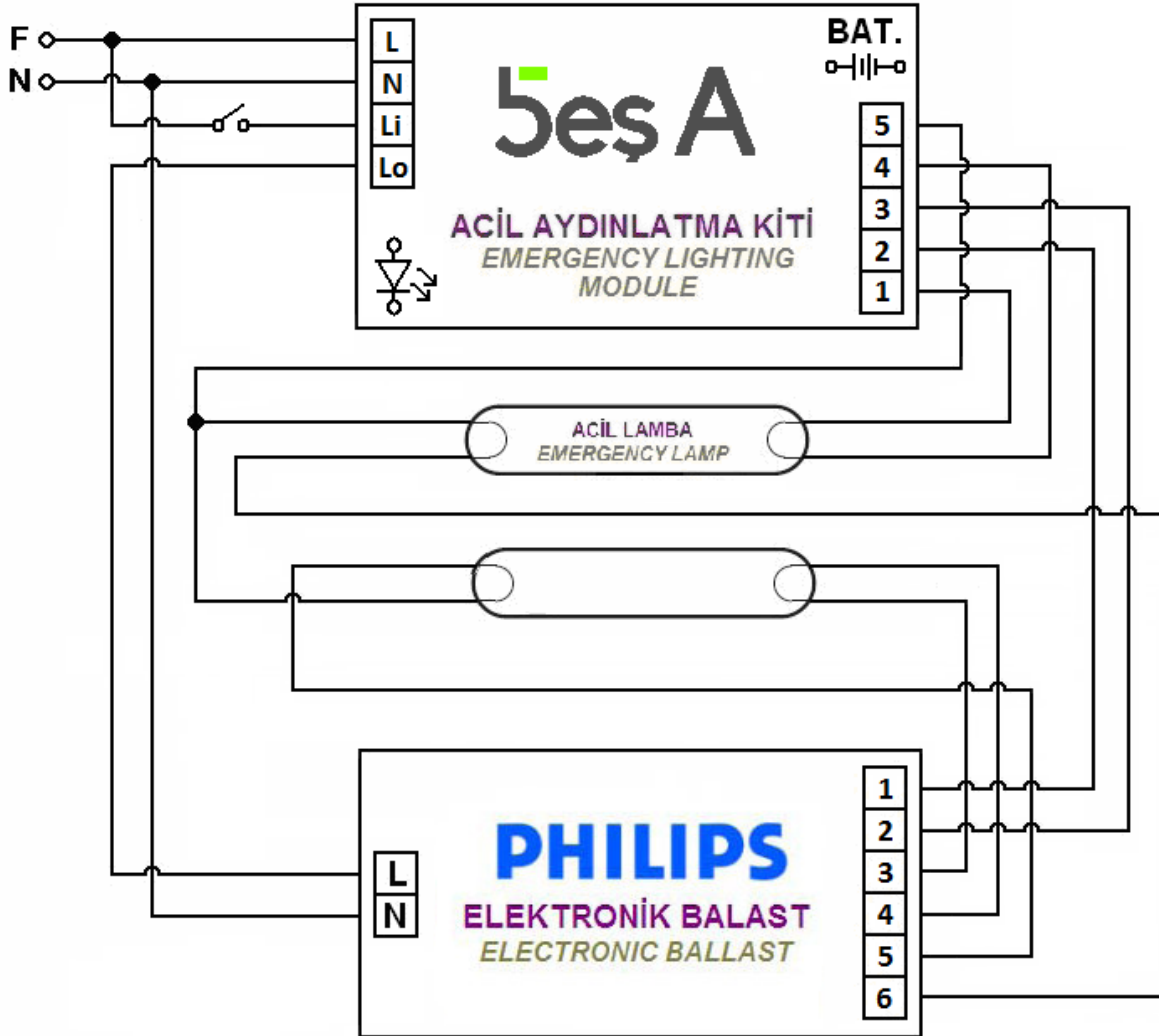

Beş A

ACİL AYDINLATMA KİTİ BAĞLANTI ŞEMALARI EMERGENCY LIGHTING MODULE CONNECTION SCHEMAS

Balast Üzerindeki Lamba Çizimi <i>Drawing of Lamp on Ballast</i>	Balast Markası <i>Ballast Brand</i>	PHILIPS
	Balast Modeli <i>Ballast Model</i>	HF-E 136-218 TL-D II
	Bağlantı Sekli <i>Connection Type</i>	Acilde Tek Lamba <i>One Lamp in Emergency</i>
DİKKAT: Aşağıdaki bağlantıyı uygulamadan önce, sol üst çizimin kullandığımız balast üzerindeki çizimle aynı olduğunu doğrulayın! <i>NOTE: Before applying the connection below, verify that drawing on the upper left corner is same with used electronic ballast!</i>		